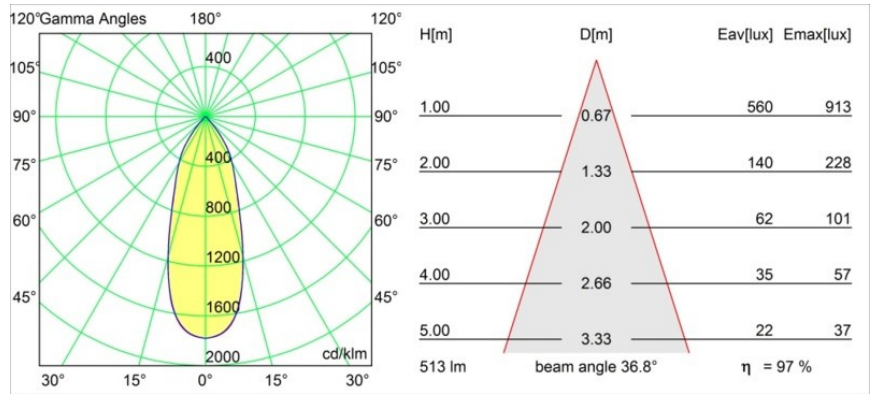

Distribution de Lumière & Schéma de Faisceau