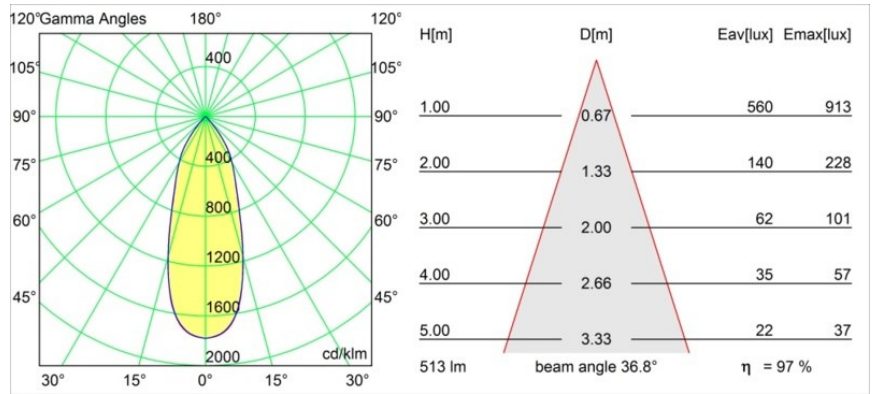

### Spezifikationen

Material	13313109
Typ der Lichtquelle	LED
LED Typ	BRIDGELUX WARMDIM 6W
LED-Technologie	COB-LED
CRI	Min. 95
Farbtemperatur	1800-3000K (Warm Dim)
Lebensdauer	L80 B10 bei 50.000 Stunden
Leuchtmittel enthalten	Ja
Anzahl Lichtquellen	1
Binning (SDCM)	3
Lichtrichtung	Abwärts
Optik	Reflektor
Gemessene Abstrahlwinkel (°)	36,8
Eingangsspannung	Konstantstrom-Treiber erforderlich
Schutzklasse	III
Schutzart	20
Glühdrahtprüfung (°C)	960
Innen/Außen	Innen
Anwendung	Decke, Wand
Montage	Einbau
Ausschnittgröße (mm)	ø76
Einbautiefe (mm)	100,0
Verstellbarkeit	H 355° V 25°
Abstand zum beleuchteten Objekt (m)	0,1
Primärfarbe & Primäres Finish	Weiß, Strukturiert
Bruttogewicht (g)	235,0
Antriebsstrom (mA)	350
Min. forward voltage (Vf)	15,5
Max. forward voltage (Vf)	18,5
Connected load (W)	6,0
Lichtstrom pro Lampe (lm)	498
Effizienz (lm/W)	83
UGR	18
Bemerkung	• 3500K auf Anfrage

**TM30 & CRI Diagramm**

**Lichtverteilung und Lichtverteilungskurve**

Diagramm