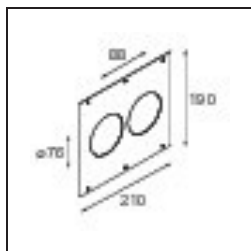

Installatie Accessoires

- 10889830** Installation Housing 192x190x130

- 12290830** Plaster Kit 190X190 - 76 1x

12500230 Ring Recessed 82 1x

12291430 Plaster Kit 210x190 - 76 2x

■ Kies een vereist accessoire