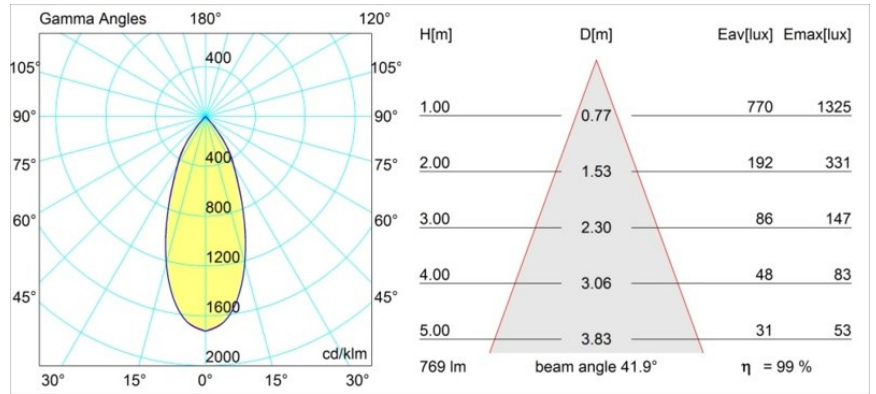

Lichtspreiding & Stralingsdiagram