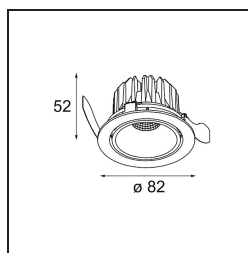

### Specifications

Materiale	13312246
Tipo di Sorgente	LED
Tipologia LED	BRIDGELUX V8G6
Tecnologie LED	COB
CRI	Min. 90
Temperatura di colore della luce	4000K
Vita utile	L80B20 @50.000 ore
Lampadina inclusa	Sì
Numero di fonte luminosa	1
Binning (SDCM)	3
Direzione della luce	Diretta
Ottiche	Riflettore
Fascio misurato (°)	41,9
Volt in ingresso	Necessario driver a corrente costante
Classificazione elettrica	III
Grado IP	20
Test filo a caldo (°C)	960
Interno/Esterno	Interno
Applicazione	Soffitto, Parete
Montaggio	Incassato
Foro d'incasso (mm)	ø76
Profondità di montaggio (mm)	100,0
Orientabilità	H 355° V 25°
Distanza dall'oggetto illuminato (m)	0,1
Colore primario & Finitura primaria	Oro, Opaca
Peso lordo (g)	235,0
Corrente di azionamento (mA)	350      500
Min. forward voltage (Vf)	16,5      17,1
Max. forward voltage (Vf)	19,2      19,8
Connected load (W)	6,2      9,2
Flusso luminoso per lampade (lm)	587      762
Efficienza (lm/W)	95      83
Livello abbagliamento	17      18