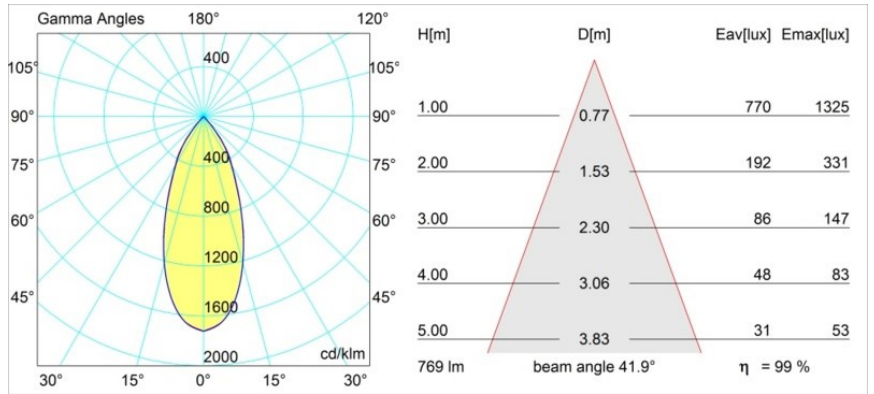

Distribution de Lumière & Schéma de Faisceau