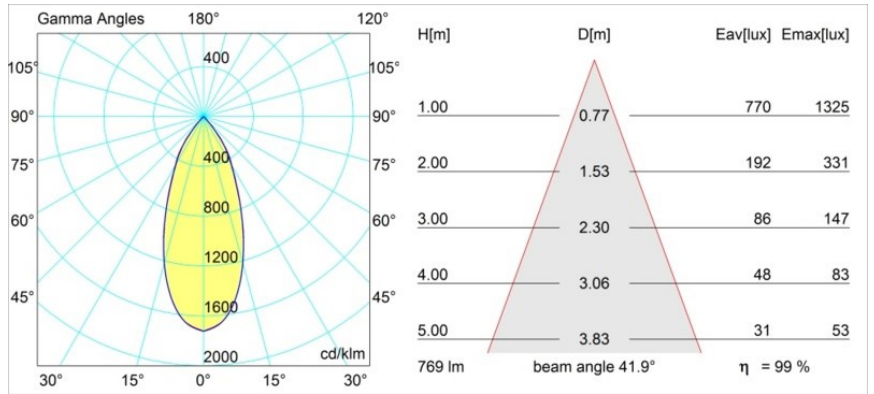

Light distribution & beam diagram