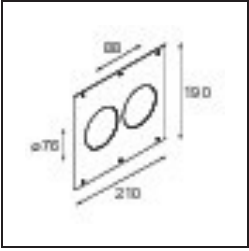

**Accesorios Instalación**

- 10889830** Installation Housing 192x190x130

- 12290830** Plaster Kit 190X190 - 76 1x

**12500230** Ring Recessed 82 1x

**12291430** Plaster Kit 210x190 - 76 2x

Choose a required accessory