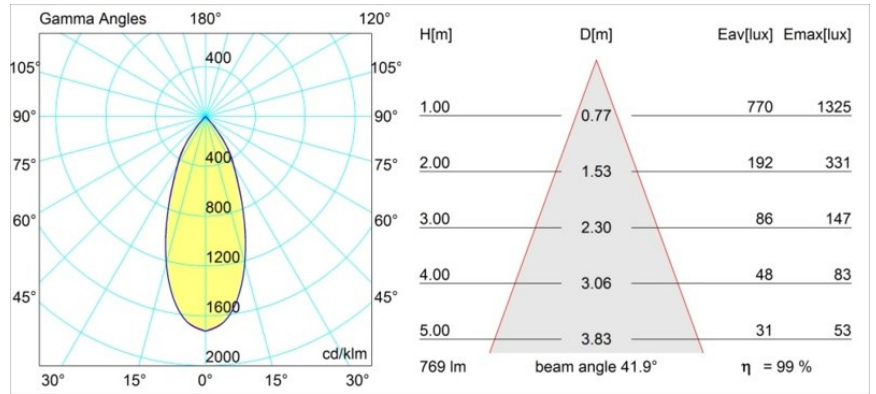

### Spezifikationen

Material	13312246
Typ der Lichtquelle	LED
LED Typ	BRIDGELUX V8G6
LED-Technologie	COB-LED
CRI	Min. 90
Farbtemperatur	4000K
Lebensdauer	L80 B20 bei 50.000 Stunden
Leuchtmittel enthalten	Ja
Anzahl Lichtquellen	1
Binning (SDCM)	3
Lichtrichtung	Abwärts
Optik	Reflektor
Gemessene Abstrahlwinkel (°)	41,9
Eingangsspannung	Konstantstrom-Treiber erforderlich
Schutzklasse	III
Schutzart	20
Glühdrahtprüfung (°C)	960
Innen/Außen	Innen
Anwendung	Decke, Wand
Montage	Einbau
Ausschnittgröße (mm)	ø76
Einbautiefe (mm)	100,0
Verstellbarkeit	H 355° V 25°
Abstand zum beleuchteten Objekt (m)	0,1
Primärfarbe & Primäres Finish	Gold, Matt
Bruttogewicht (g)	235,0
Antriebsstrom (mA)	350      500
Min. forward voltage (Vf)	16,5      17,1
Max. forward voltage (Vf)	19,2      19,8
Connected load (W)	6,2      9,2
Lichtstrom pro Lampe (lm)	587      762
Effizienz (lm/W)	95      83
UGR	17      18
Bemerkung	• 3500K auf Anfrage

Spezifikationen

**TM30 & CRI Diagramm**

**Lichtverteilung und Lichtverteilungskurve**

Diagramm