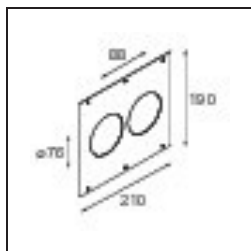

### Montagezubehör

- 10889830** Installation Housing 192x190x130

- 12290830** Plaster Kit 190X190 - 76 1x

**12500230** Ring Recessed 82 1x

**12291430** Plaster Kit 210x190 - 76 2x

Wählen Sie das benötigte Zubehör