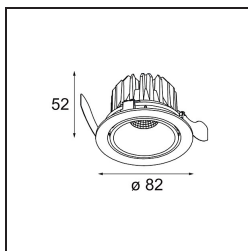

Datum
Klant
Project
Soort

Smart Lotis Recessed Adjustable 82 1x LED 4000K Flood DE Black Structure

Specificaties

Materiaal	13312232
Type Lichtbron	LED
LED type	BRIDGELUX V8G6
LED technologie	Led-COB
CRI	Min. 90
Kleurtemperatuur	4000K
Levensduur	L80B20 bij 50.000 Uur
Lamp inbegrepen	Ja
Aantal Lichtbronnen	1
Binning (SDCM)	3
Lichtrichting	Omlaag
Optisch	Reflector
Gemeten gradenbundel (°)	41,5
Ingangsspanning	Aandrijving Gelijkstroom Vereist
Elektriciteitsklasse	III
IP-klasse	20
Gloeidraadtest (°C)	960
Binnen/Buiten	Binnen
Toepassing	Plafond, Wand
Montage	Inbouw
Inbouwopening (mm)	ø76
Montagediepte (mm)	100,0
Verstelbaarheid	H 355° V 25°
Afstand tot Verlicht Voorwerp (m)	0,1
Primaire Kleur & Primaire Afwerking	Zwart, Structuur
Brutogewicht (g)	235,0
Stroom driver (mA)	350 500
Min. forward voltage (Vf)	16,5 17,1
Max. forward voltage (Vf)	19,2 19,8
Connected load (W)	6,2 9,2
Lumenoutput per lampunit (lm)	560 728
Efficiëntie (lm/W)	90 79
UGR	17 18
Opmerking	• 3500K op verzoek