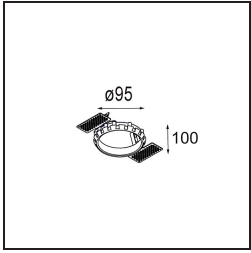

12500230 Ring Recessed 82 1x