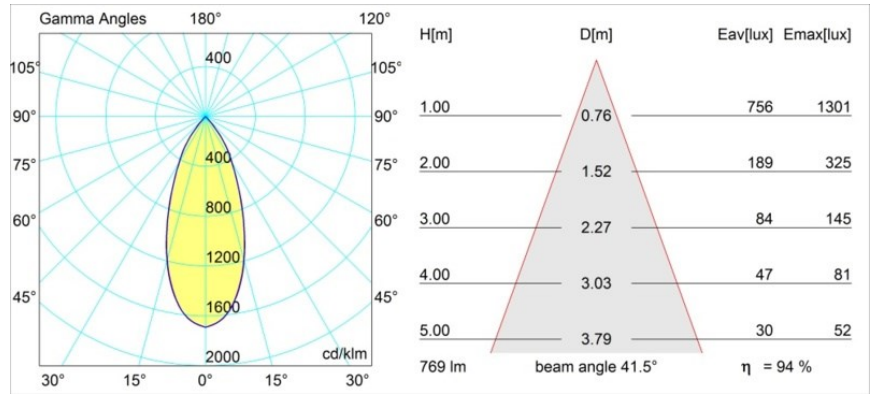

Lichtspreiding & Stralingsdiagram