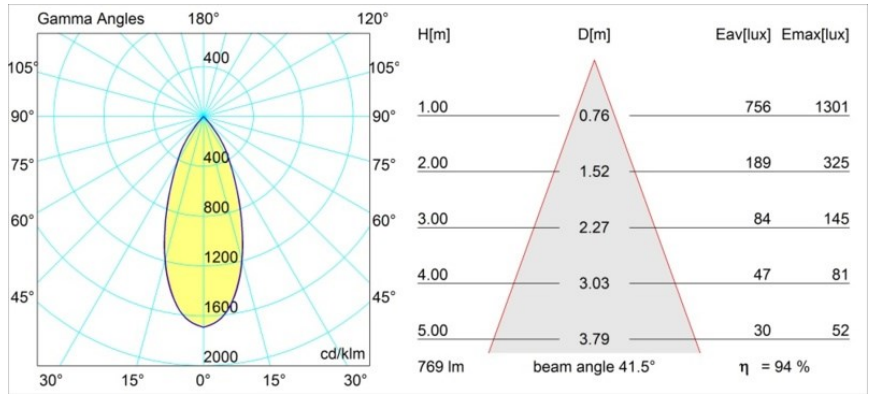

Light distribution & beam diagram