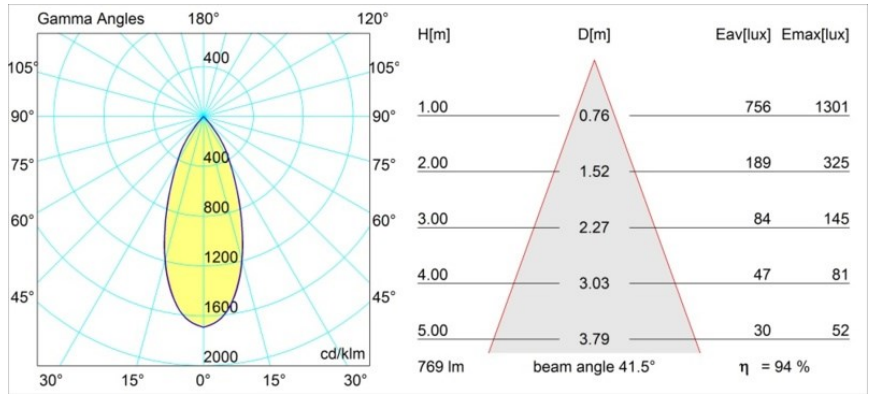

### Specifications

Material	13312232
Tipo de fuente de luz	LED
Tipo de LED	BRIDGELUX V8G6
Tecnología LED	COB LED
CRI	Min. 90
Temperatura del color	4000K
Vida Útil	L80B20 @50.000 horas
Lámpara Incluida	Sí
Número de fuentes de luz	1
Binning (SDCM)	3
Dirección de la luz	Directo
Óptica	Reflector
Ángulo de Apertura medido (°)	41,5
Voltaje de entrada	Driver de corriente constante requerido
Clasificación eléctrica	III
Clasificación del IP	20
Clasificación de hilo incandescente (°C)	960
Interio/Exterior	Interior
Aplicación	Techo, Pared
Montaje	Empotrado
Tamaño de corte (mm)	ø76
Profundidad de montaje (mm)	100,0
Ajustabilidad	H 355° V 25°
Distancia al objeto iluminado (m)	0,1
Color principal & Acabado principal	Negro, Estructura
Peso bruto (g)	235,0
Corriente de accionamiento (mA)	350      500
Min. forward voltage (Vf)	16,5      17,1
Max. forward voltage (Vf)	19,2      19,8
Connected load (W)	6,2      9,2
Flujo luminoso por lámpara (lm)	560      728
Eficacia (lm/W)	90      79

---

Índice de deslumbramiento	17	18
Remark	• 3500K bajo pedido	

---

**TM30 & CRI diagram**

**Light distribution & beam diagram**

Diagrams

**Accesorios Decorativo**

- 12500032** Mask Smart 82 1x Black Structure
- 12500009** Mask Smart 82 1x White Structure
- 12500046** Mask Smart 82 1x Gold Matt
- 12500015** Mask Smart 82 1x Champagne Brushed
- 12500014** Mask Smart 82 1x Bronze Brushed
- 12500043** Mask Smart 82 1x Black Brushed
- 12500016** Mask Smart 82 1x Silver Bronze Brushed