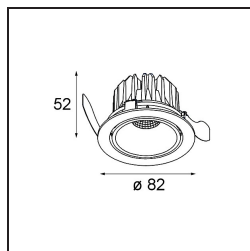

Smart Lotis Recessed Adjustable 82 1x LED 4000K Flood DE White Structure

Caractéristiques

Les 3 designs originaux, Smart Kup, Lotis et Cake, parviennent toujours à ravir les cœurs des designers d'intérieur. Et cela vaut pour la famille Smart entière. L'accessibilité et l'extrême polyvalence de Smart conviendront à n'en pas douter à toute création. Mélangez et associez l'éclairage d'ambiance, vers le haut et vers le bas, fixe ou réglable, une mosaïque de formes, de tailles, de couleurs et d'options de montage, et créez une installation fantaisiste.

Matériaux	13312209
Type de Source Lumineuse	LED
Type de LED	BRIDGELUX V8G6
Technologie LED	LED COB
CRI	Min. 90
Température de Couleur	4000K
Durée de Vie	L80B20 à 50 000 heures
Ampoule incluse	Oui
Nombre de Sources Lumineuses	1
Groupement (SDCM)	3
Direction de la Lumière	Bas
Optique	Réflecteur
Faisceau mesuré (°)	41,2
Tension d'Entrée	Driver à Courant Constant Requis
Classe Électrique	III
Indice de protection IP	20
Essai au fil incandescent (°C)	960
Intérieur/extérieur	Intérieur
Application	Plafond, Mur
Montage	Encastré
Taille de découpe (mm)	ø76
Profondeur de montage (mm)	100,0
Ajustabilité	H 355° V 25°
Distance avec l'Objet Éclairé (m)	0,1
Couleur Principale & Finition Principale	Blanc, Structure
Poids brut (g)	235,0
Courant du driver (mA)	350 500
Min. forward voltage (Vf)	16,5 17,1
Max. forward voltage (Vf)	19,2 19,8
Connected load (W)	6,2 9,2
Flux lumineux par lampe (lm)	563 732
Efficacité (lm/W)	91 80
UGR	17 17