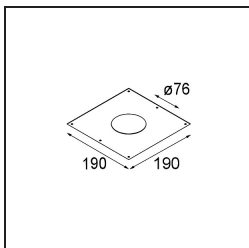

- **12290830** Plaster Kit 190X190 - 76 1x