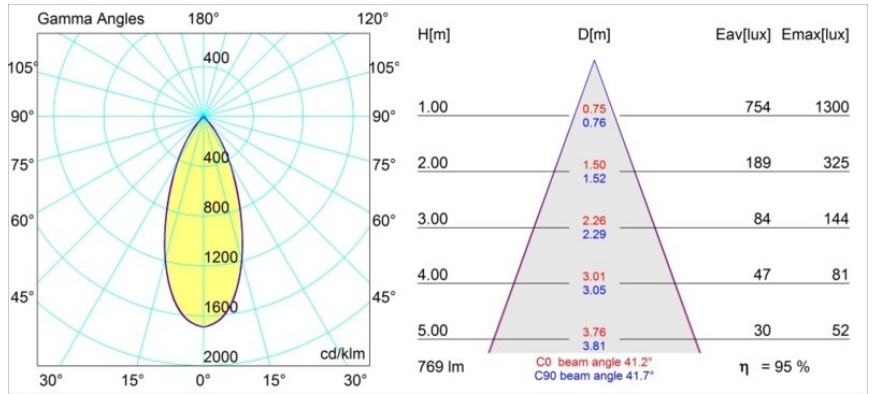

Matériaux	13312209
Type de Source Lumineuse	LED
Type de LED	BRIDGELUX V8G6
Technologie LED	LED COB
CRI	Min. 90
Température de Couleur	4000K
Durée de Vie	L80B20 à 50 000 heures
Ampoule incluse	Oui
Nombre de Sources Lumineuses	1
Groupement (SDCM)	3
Direction de la Lumière	Bas
Optique	Réflecteur
Faisceau mesuré (°)	41,2
Tension d'Entrée	Driver à Courant Constant Requis
Classe Électrique	III
Indice de protection IP	20
Essai au fil incandescent (°C)	960
Intérieur/extérieur	Intérieur
Application	Plafond, Mur
Montage	Encastré
Taille de découpe (mm)	ø76
Profondeur de montage (mm)	100,0
Ajustabilité	H 355° V 25°
Distance avec l'Objet Éclairé (m)	0,1
Couleur Principale & Finition Principale	Blanc, Structure
Poids brut (g)	235,0
Courant du driver (mA)	350      500
Min. forward voltage (Vf)	16,5      17,1
Max. forward voltage (Vf)	19,2      19,8
Connected load (W)	6,2      9,2
Flux lumineux par lampe (lm)	563      732
Efficacité (lm/W)	91      80
UGR	17      17

---

Commentaire

- 3500K sur demande
-

**TM30 & CRI diagrammes**

**Distribution de Lumière & Schéma de Faisceau**

Diagrammes

**Accessoires d'Eclairage décoratives**

- 12500032** Mask Smart 82 1x Black Structure
- 12500009** Mask Smart 82 1x White Structure
- 12500046** Mask Smart 82 1x Gold Matt
- 12500015** Mask Smart 82 1x Champagne Brushed
- 12500014** Mask Smart 82 1x Bronze Brushed
- 12500043** Mask Smart 82 1x Black Brushed
- 12500016** Mask Smart 82 1x Silver Bronze Brushed