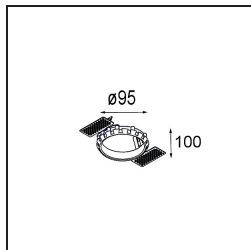

12500230 Ring Recessed 82 1x