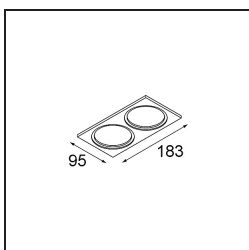

---

Commentaire

- 3500K sur demande
-

**TM30 & CRI diagrammes**

**Distribution de Lumière & Schéma de Faisceau**

**Accessoires d'Eclairage décoratives**

- 12500032** Mask Smart 82 1x Black Structure
- 12500009** Mask Smart 82 1x White Structure
- 12500046** Mask Smart 82 1x Gold Matt
- 12500015** Mask Smart 82 1x Champagne Brushed
- 12500014** Mask Smart 82 1x Bronze Brushed
- 12500043** Mask Smart 82 1x Black Brushed
- 12500016** Mask Smart 82 1x Silver Bronze Brushed