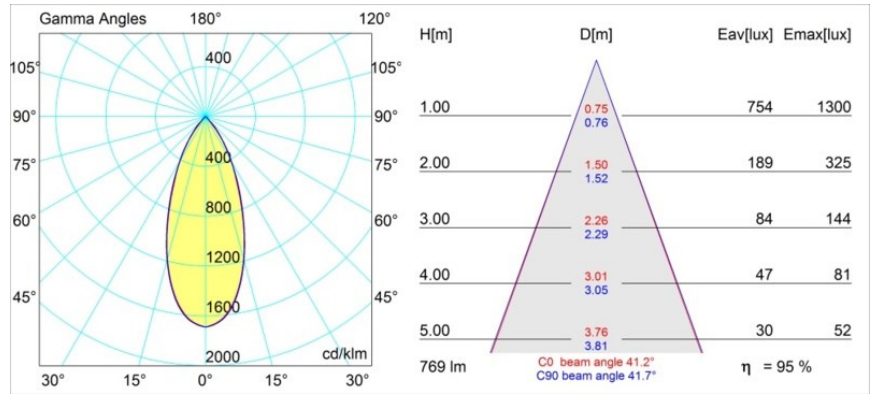

Distribution de Lumière & Schéma de Faisceau