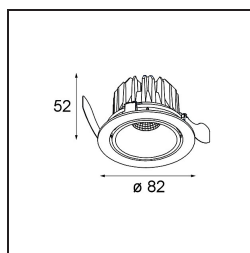

Smart Lotis Recessed Adjustable 82 1x LED 4000K Flood DE White Structure

Spezifikationen

| | |
|-------------------------------------|------------------------------------|
| Material | 13312209 |
| Typ der Lichtquelle | LED |
| LED Typ | BRIDGELUX V8G6 |
| LED-Technologie | COB-LED |
| CRI | Min. 90 |
| Farbtemperatur | 4000K |
| Lebensdauer | L80 B20 bei 50.000 Stunden |
| Leuchtmittel enthalten | Ja |
| Anzahl Lichtquellen | 1 |
| Binning (SDCM) | 3 |
| Lichtrichtung | Abwärts |
| Optik | Reflektor |
| Gemessene Abstrahlwinkel (°) | 41,2 |
| Eingangsspannung | Konstantstrom-Treiber erforderlich |
| Schutzklasse | III |
| Schutzart | 20 |
| Glühdrahtprüfung (°C) | 960 |
| Innen/Außen | Innen |
| Anwendung | Decke, Wand |
| Montage | Einbau |
| Ausschnittgröße (mm) | ø76 |
| Einbautiefe (mm) | 100,0 |
| Verstellbarkeit | H 355° V 25° |
| Abstand zum beleuchteten Objekt (m) | 0,1 |
| Primärfarbe & Primäres Finish | Weiß, Strukturiert |
| Bruttogewicht (g) | 235,0 |
| Antriebsstrom (mA) | 350 500 |
| Min. forward voltage (Vf) | 16,5 17,1 |
| Max. forward voltage (Vf) | 19,2 19,8 |
| Connected load (W) | 6,2 9,2 |
| Lichtstrom pro Lampe (lm) | 563 732 |
| Effizienz (lm/W) | 91 80 |
| UGR | 17 17 |
| Bemerkung | • 3500K auf Anfrage |