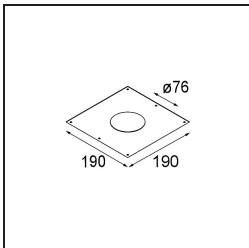

- **12290830** Plaster Kit 190X190 - 76 1x