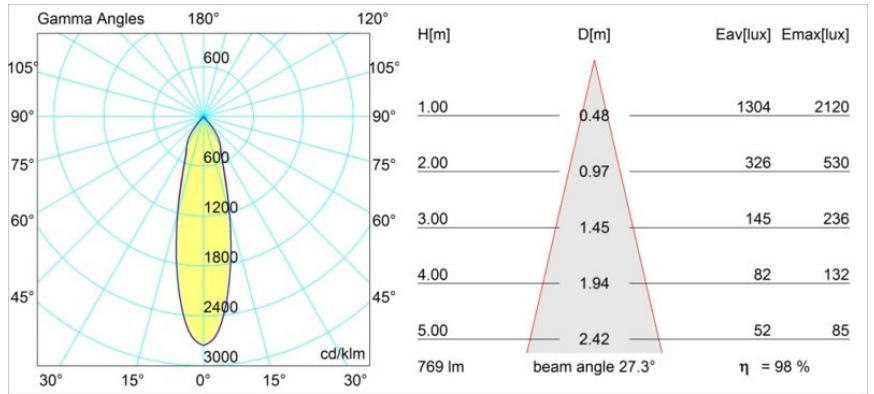

Lichtspreiding & Stralingsdiagram