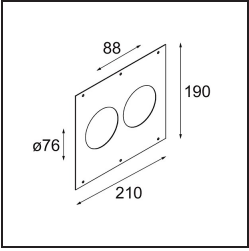

**Installatie Accessoires**

- 10889830** Installation Housing 192x190x130

- 12290830** Plaster Kit 190X190 - 76 1x

**12500230** Ring Recessed 82 1x

**12291430** Plaster Kit 210x190 - 76 2x

■ Kies een vereist accessoire