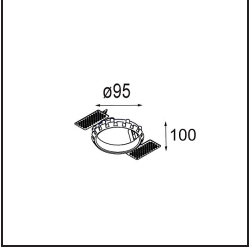

12500230 Ring Recessed 82 1x