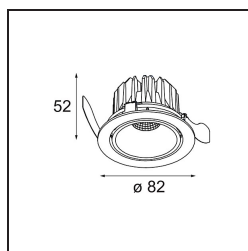

Specifications

Materiale	13312146
Tipo di Sorgente	LED
Tipologia LED	BRIDGELUX V8G6
Tecnologie LED	COB
CRI	Min. 90
Temperatura di colore della luce	4000K
Vita utile	L80B20 @50.000 ore
Lampadina inclusa	Sì
Numero di fonte luminosa	1
Binning (SDCM)	3
Direzione della luce	Diretta
Ottiche	Riflettore
Fascio misurato (°)	27,3
Volt in ingresso	Necessario driver a corrente costante
Classificazione elettrica	III
Grado IP	20
Test filo a caldo (°C)	960
Interno/Esterno	Interno
Applicazione	Soffitto, Parete
Montaggio	Incassato
Foro d'incasso (mm)	ø76
Profondità di montaggio (mm)	100,0
Orientabilità	H 355° V 25°
Distanza dall'oggetto illuminato (m)	0,1
Colore primario & Finitura primaria	Oro, Opaca
Peso lordo (g)	235,0
Corrente di azionamento (mA)	350 500
Min. forward voltage (Vf)	16,5 17,1
Max. forward voltage (Vf)	19,2 19,8
Connected load (W)	6,2 9,2
Flusso luminoso per lampade (lm)	586 761
Efficienza (lm/W)	94 83
Livello abbagliamento	17 18