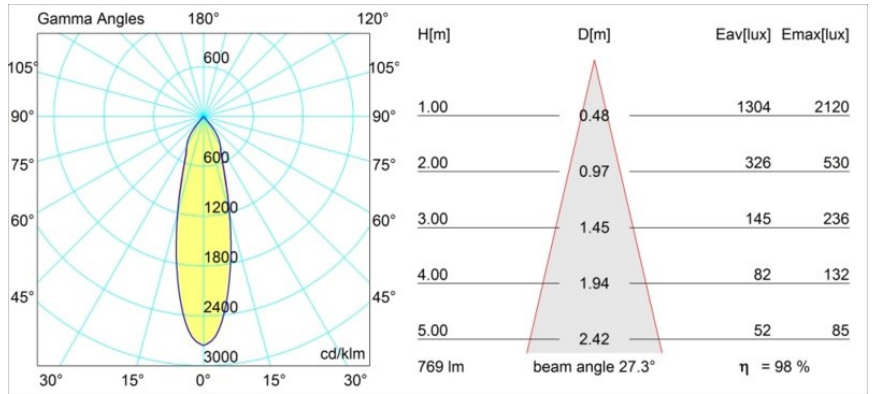

Light distribution & beam diagram