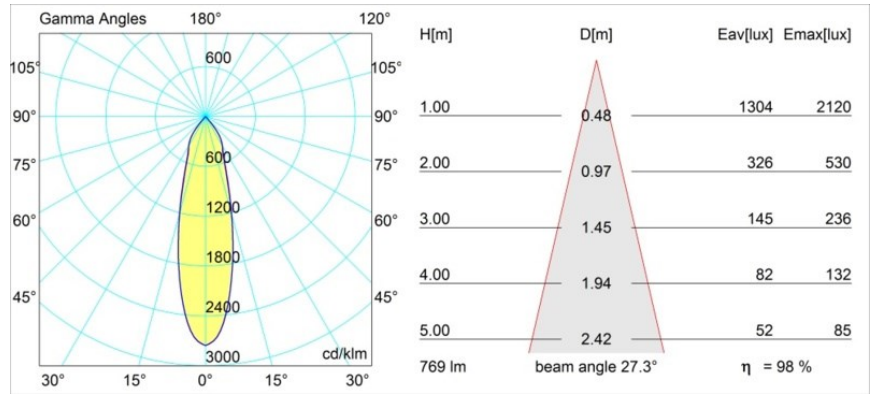

Lichtverteilung und Lichtverteilungskurve