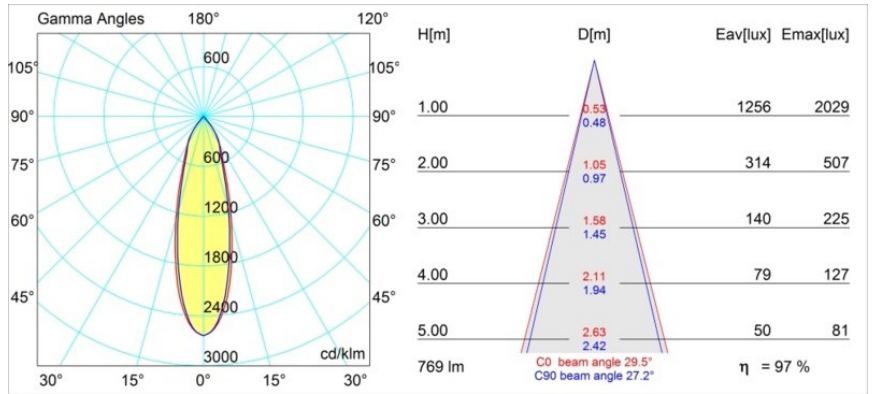

Lichtspreiding & Stralingsdiagram