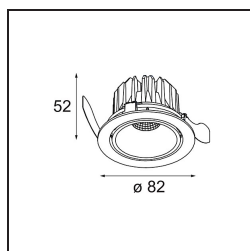

Datum
Klant
Project
Soort

Smart Lotis Recessed Adjustable 82 1x LED 4000K Medium DE Black Structure

Specificaties

Materiaal	13312132
Type Lichtbron	LED
LED type	BRIDGELUX V8G6
LED technologie	Led-COB
CRI	Min. 90
Kleurtemperatuur	4000K
Levensduur	L80B20 bij 50.000 Uur
Lamp inbegrepen	Ja
Aantal Lichtbronnen	1
Binning (SDCM)	3
Lichtrichting	Omlaag
Optisch	Reflector
Gemeten gradenbundel (°)	29,5
Ingangsspanning	Aandrijving Gelijkstroom Vereist
Elektriciteitsklasse	III
IP-klasse	20
Gloeidraadtest (°C)	960
Binnen/Buiten	Binnen
Toepassing	Plafond, Wand
Montage	Inbouw
Inbouwopening (mm)	ø76
Montagediepte (mm)	100,0
Verstelbaarheid	H 355° V 25°
Afstand tot Verlicht Voorwerp (m)	0,1
Primaire Kleur & Primaire Afwerking	Zwart, Structuur
Brutogewicht (g)	235,0
Stroom driver (mA)	350 500
Min. forward voltage (Vf)	16,5 17,1
Max. forward voltage (Vf)	19,2 19,8
Connected load (W)	6,2 9,2
Lumenoutput per lampunit (lm)	574 746
Efficiëntie (lm/W)	93 81
UGR	16 17
Opmerking	• 3500K op verzoek