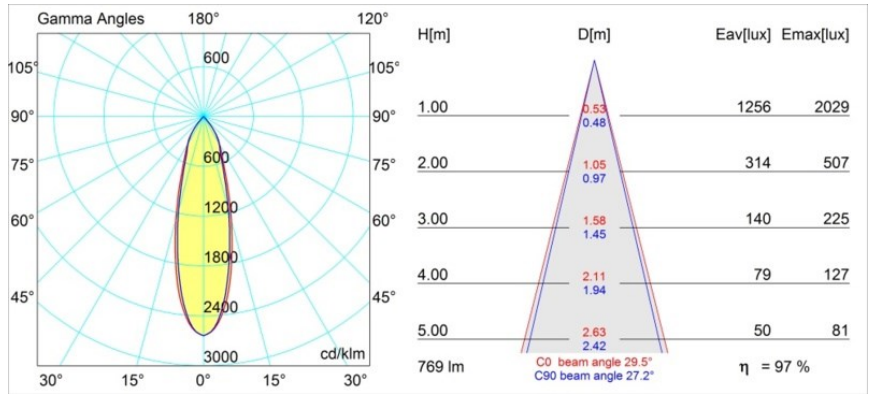

Distribution de Lumière & Schéma de Faisceau