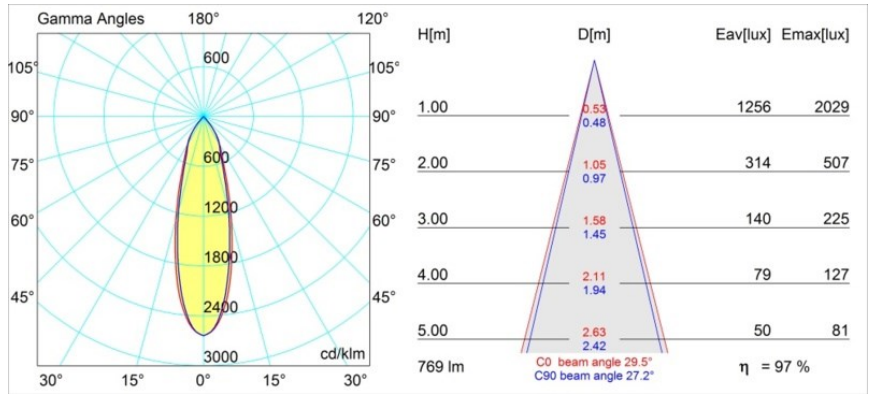

Light distribution & beam diagram