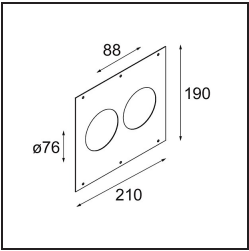

Montagezubehör

- 10889830** Installation Housing 192x190x130

- 12290830** Plaster Kit 190X190 - 76 1x

12500230 Ring Recessed 82 1x

12291430 Plaster Kit 210x190 - 76 2x

Wählen Sie das benötigte Zubehör