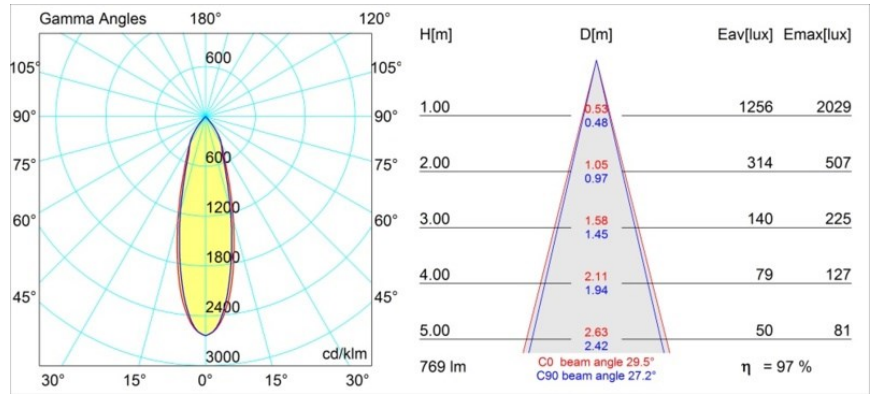

Lichtverteilung und Lichtverteilungskurve