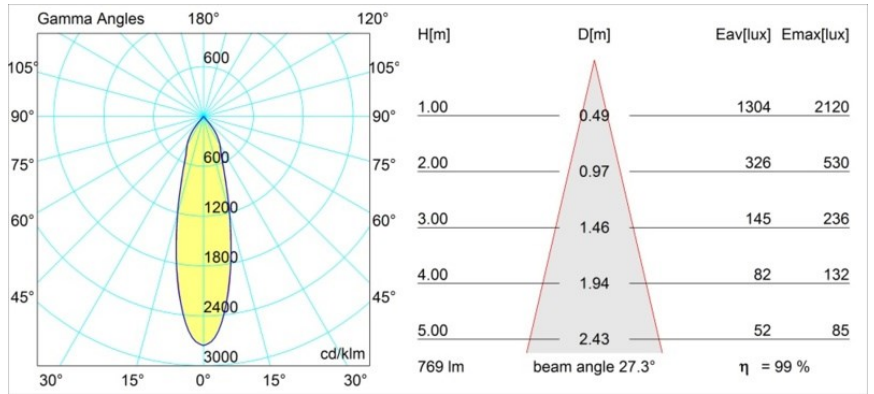

Lichtspreiding & Stralingsdiagram