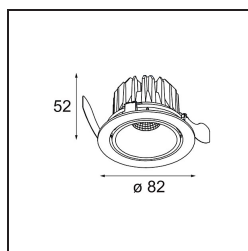

### Specificaties

Materiaal	13312109
Type Lichtbron	LED
LED type	BRIDGELUX V8G6
LED technologie	Led-COB
CRI	Min. 90
Kleurtemperatuur	4000K
Levensduur	L80B20 bij 50.000 Uur
Lamp inbegrepen	Ja
Aantal Lichtbronnen	1
Binning (SDCM)	3
Lichtrichting	Omlaag
Optisch	Reflector
Gemeten gradenbundel (°)	27,3
Ingangsspanning	Aandrijving Gelijkstroom Vereist
Elektriciteitsklasse	III
IP-klasse	20
Gloeidraadtest (°C)	960
Binnen/Buiten	Binnen
Toepassing	Plafond, Wand
Montage	Inbouw
Inbouwopening (mm)	ø76
Montagediepte (mm)	100,0
Verstelbaarheid	H 355° V 25°
Afstand tot Verlicht Voorwerp (m)	0,1
Primaire Kleur & Primaire Afwerking	Wit, Structuur
Brutogewicht (g)	235,0
Stroom driver (mA)	350      500
Min. forward voltage (Vf)	16,5      17,1
Max. forward voltage (Vf)	19,2      19,8
Connected load (W)	6,2      9,2
Lumenoutput per lampunit (lm)	589      765
Efficiëntie (lm/W)	95      83
UGR	17      18
Opmerking	• 3500K op verzoek