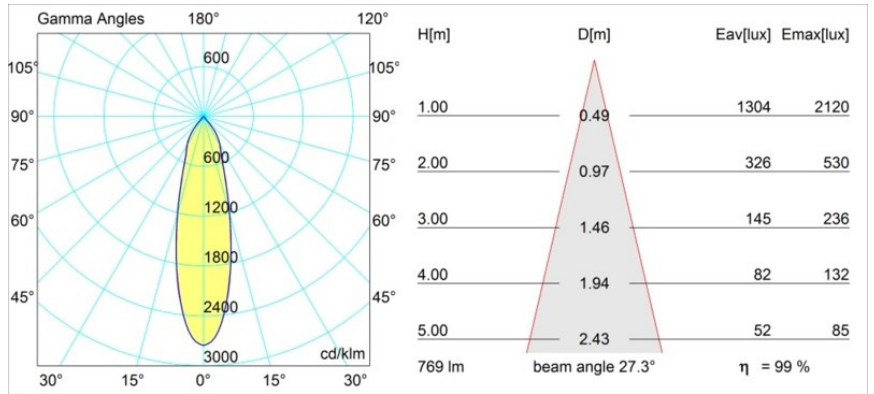

Light distribution & beam diagram