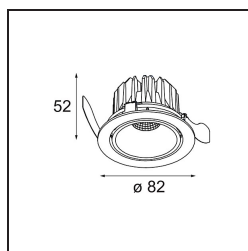

Specifications

Materiale	13312109
Tipo di Sorgente	LED
Tipologia LED	BRIDGELUX V8G6
Tecnologie LED	COB
CRI	Min. 90
Temperatura di colore della luce	4000K
Vita utile	L80B20 @50.000 ore
Lampadina inclusa	Sì
Numero di fonte luminosa	1
Binning (SDCM)	3
Direzione della luce	Diretta
Ottiche	Riflettore
Fascio misurato (°)	27,3
Volt in ingresso	Necessario driver a corrente costante
Classificazione elettrica	III
Grado IP	20
Test filo a caldo (°C)	960
Interno/Esterno	Interno
Applicazione	Soffitto, Parete
Montaggio	Incassato
Foro d'incasso (mm)	ø76
Profondità di montaggio (mm)	100,0
Orientabilità	H 355° V 25°
Distanza dall'oggetto illuminato (m)	0,1
Colore primario & Finitura primaria	Bianco, Strutturata
Peso lordo (g)	235,0
Corrente di azionamento (mA)	350 500
Min. forward voltage (Vf)	16,5 17,1
Max. forward voltage (Vf)	19,2 19,8
Connected load (W)	6,2 9,2
Flusso luminoso per lampade (lm)	589 765
Efficienza (lm/W)	95 83
Livello abbagliamento	17 18