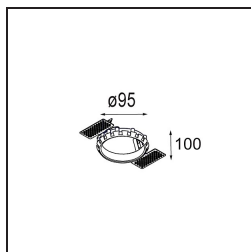

12500230 Ring Recessed 82 1x