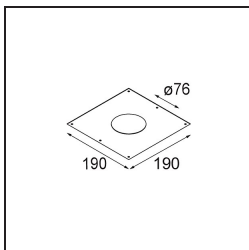

- **12290830** Plaster Kit 190X190 - 76 1x