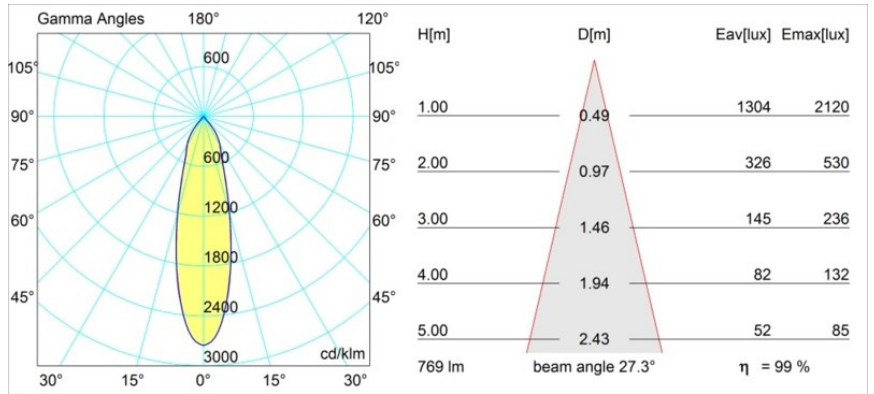

Matériaux	13312109
Type de Source Lumineuse	LED
Type de LED	BRIDGELUX V8G6
Technologie LED	LED COB
CRI	Min. 90
Température de Couleur	4000K
Durée de Vie	L80B20 à 50 000 heures
Ampoule incluse	Oui
Nombre de Sources Lumineuses	1
Groupement (SDCM)	3
Direction de la Lumière	Bas
Optique	Réflecteur
Faisceau mesuré (°)	27,3
Tension d'Entrée	Driver à Courant Constant Requis
Classe Électrique	III
Indice de protection IP	20
Essai au fil incandescent (°C)	960
Intérieur/extérieur	Intérieur
Application	Plafond, Mur
Montage	Encastré
Taille de découpe (mm)	ø76
Profondeur de montage (mm)	100,0
Ajustabilité	H 355° V 25°
Distance avec l'Objet Éclairé (m)	0,1
Couleur Principale & Finition Principale	Blanc, Structure
Poids brut (g)	235,0
Courant du driver (mA)	350      500
Min. forward voltage (Vf)	16,5      17,1
Max. forward voltage (Vf)	19,2      19,8
Connected load (W)	6,2      9,2
Flux lumineux par lampe (lm)	589      765
Efficacité (lm/W)	95      83
UGR	17      18

---

Commentaire

- 3500K sur demande
-

**TM30 & CRI diagrammes**

**Distribution de Lumière & Schéma de Faisceau**

Diagrammes

**Accessoires d'Eclairage décoratives**

- 12500032** Mask Smart 82 1x Black Structure
- 12500009** Mask Smart 82 1x White Structure
- 12500046** Mask Smart 82 1x Gold Matt
- 12500015** Mask Smart 82 1x Champagne Brushed
- 12500014** Mask Smart 82 1x Bronze Brushed
- 12500043** Mask Smart 82 1x Black Brushed
- 12500016** Mask Smart 82 1x Silver Bronze Brushed