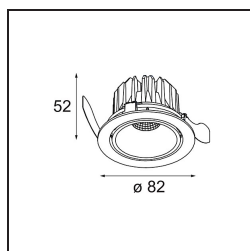

Smart Lotis Recessed Adjustable 82 1x LED 4000K Medium DE White Structure

Caractéristiques

Les 3 designs originaux, Smart Kup, Lotis et Cake, parviennent toujours à ravir les cœurs des designers d'intérieur. Et cela vaut pour la famille Smart entière. L'accessibilité et l'extrême polyvalence de Smart conviendront à n'en pas douter à toute création. Mélangez et associez l'éclairage d'ambiance, vers le haut et vers le bas, fixe ou réglable, une mosaïque de formes, de tailles, de couleurs et d'options de montage, et créez une installation fantaisiste.

Matériaux	13312109
Type de Source Lumineuse	LED
Type de LED	BRIDGELUX V8G6
Technologie LED	LED COB
CRI	Min. 90
Température de Couleur	4000K
Durée de Vie	L80B20 à 50 000 heures
Ampoule incluse	Oui
Nombre de Sources Lumineuses	1
Groupement (SDCM)	3
Direction de la Lumière	Bas
Optique	Réflecteur
Faisceau mesuré (°)	27,3
Tension d'Entrée	Driver à Courant Constant Requis
Classe Électrique	III
Indice de protection IP	20
Essai au fil incandescent (°C)	960
Intérieur/extérieur	Intérieur
Application	Plafond, Mur
Montage	Encastré
Taille de découpe (mm)	ø76
Profondeur de montage (mm)	100,0
Ajustabilité	H 355° V 25°
Distance avec l'Objet Éclairé (m)	0,1
Couleur Principale & Finition Principale	Blanc, Structure
Poids brut (g)	235,0
Courant du driver (mA)	350 500
Min. forward voltage (Vf)	16,5 17,1
Max. forward voltage (Vf)	19,2 19,8
Connected load (W)	6,2 9,2
Flux lumineux par lampe (lm)	589 765
Efficacité (lm/W)	95 83
UGR	17 18