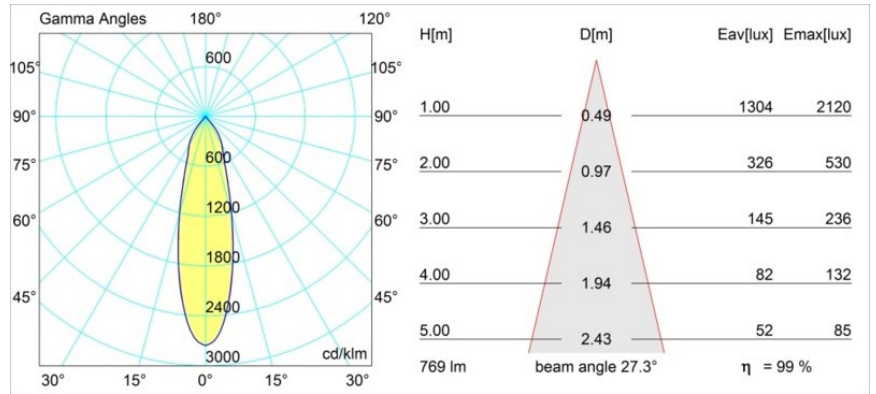

Light distribution & beam diagram