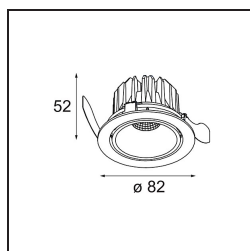

Smart Lotis Recessed Adjustable 82 1x LED 4000K Medium DE White Structure

Spezifikationen

Material	13312109
Typ der Lichtquelle	LED
LED Typ	BRIDGELUX V8G6
LED-Technologie	COB-LED
CRI	Min. 90
Farbtemperatur	4000K
Lebensdauer	L80 B20 bei 50.000 Stunden
Leuchtmittel enthalten	Ja
Anzahl Lichtquellen	1
Binning (SDCM)	3
Lichtrichtung	Abwärts
Optik	Reflektor
Gemessene Abstrahlwinkel (°)	27,3
Eingangsspannung	Konstantstrom-Treiber erforderlich
Schutzklasse	III
Schutzart	20
Glühdrahtprüfung (°C)	960
Innen/Außen	Innen
Anwendung	Decke, Wand
Montage	Einbau
Ausschnittgröße (mm)	ø76
Einbautiefe (mm)	100,0
Verstellbarkeit	H 355° V 25°
Abstand zum beleuchteten Objekt (m)	0,1
Primärfarbe & Primäres Finish	Weiß, Strukturiert
Bruttogewicht (g)	235,0
Antriebsstrom (mA)	350 500
Min. forward voltage (Vf)	16,5 17,1
Max. forward voltage (Vf)	19,2 19,8
Connected load (W)	6,2 9,2
Lichtstrom pro Lampe (lm)	589 765
Effizienz (lm/W)	95 83
UGR	17 18
Bemerkung	• 3500K auf Anfrage