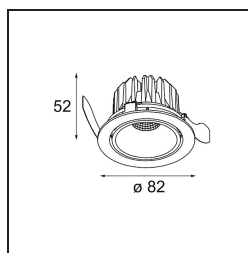

### Specifications

Materiale	13311246
Tipo di Sorgente	LED
Tipologia LED	BRIDGELUX V8G8
Tecnologie LED	COB
CRI	Min. 90
Temperatura di colore della luce	3000K
Vita utile	L90B10 @50.000 ore
Lampadina inclusa	Sì
Numero di fonte luminosa	1
Codice di flusso CIE	99 100 100 100 99
Binning (SDCM)	2
Direzione della luce	Diretta
Ottiche	Riflettore
Fascio misurato (°)	41,9
Volt in ingresso	Necessario driver a corrente costante
Classificazione elettrica	III
Grado IP	20
Test filo a caldo (°C)	960
Interno/Esterno	Interno
Applicazione	Soffitto, Parete
Montaggio	Incassato
Foro d'incasso (mm)	ø76
Profondità di montaggio (mm)	100,0
Orientabilità	H 355° V 25°
Distanza dall'oggetto illuminato (m)	0,1
Colore primario & Finitura primaria	Oro, Opaca
Peso lordo (g)	235,0
Corrente di azionamento (mA)	350      500
Min. forward voltage (Vf)	13,2      13,7
Max. forward voltage (Vf)	15,0      15,4
Connected load (W)	5,0      7,2
Flusso luminoso per lampade (lm)	550      714
Efficienza (lm/W)	110      99