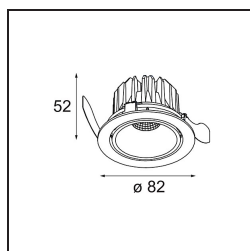

Smart Lotis Recessed Adjustable 82 1x LED 3000K Flood DE Gold Matt

Caractéristiques

Matériaux	13311246
Type de Source Lumineuse	LED
Type de LED	BRIDGELUX V8G8
Technologie LED	LED COB
CRI	Min. 90
Température de Couleur	3000K
Durée de Vie	L90B10 à 50 000 heures
Ampoule incluse	Oui
Nombre de Sources Lumineuses	1
Code de flux CIE	99 100 100 100 99
Groupe ment (SDCM)	2
Direction de la Lumière	Bas
Optique	Réflecteur
Faisceau mesuré (°)	41,9
Tension d'Entrée	Driver à Courant Constant Requis
Classe Électrique	III
Indice de protection IP	20
Essai au fil incandescent (°C)	960
Intérieur/extérieur	Intérieur
Application	Plafond, Mur
Montage	Encastré
Taille de découpe (mm)	ø76
Profondeur de montage (mm)	100,0
Ajustabilité	H 35° V 25°
Distance avec l'Objet Éclairé (m)	0,1
Couleur Principale & Finition Principale	Or, Mat
Poids brut (g)	235,0
Courant du driver (mA)	350 500
Min. forward voltage (Vf)	13,2 13,7
Max. forward voltage (Vf)	15,0 15,4
Connected load (W)	5,0 7,2
Flux lumineux par lampe (lm)	550 714
Efficacité (lm/W)	110 99