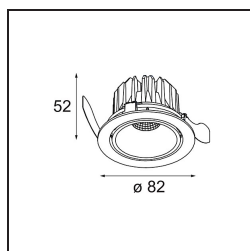

Date	
Client	
Projet	
Type	

Smart Lotis Recessed Adjustable 82 1x LED 3000K Flood DE Gold Matt

Caractéristiques

Matériaux	13311246
Type de Source Lumineuse	LED
Type de LED	BRIDGELUX V8G8
Technologie LED	LED COB
CRI	Min. 90
Température de Couleur	3000K
Durée de Vie	L90B10 à 50 000 heures
Ampoule incluse	Oui
Nombre de Sources Lumineuses	1
Code de flux CIE	99 100 100 100 99
Groupe ment (SDCM)	2
Direction de la Lumière	Bas
Optique	Réflecteur
Faisceau mesuré (°)	41,9
Tension d'Entrée	Driver à Courant Constant Requis
Classe Électrique	III
Indice de protection IP	20
Essai au fil incandescent (°C)	960
Intérieur/extérieur	Intérieur
Application	Plafond, Mur
Montage	Encastré
Taille de découpe (mm)	ø76
Profondeur de montage (mm)	100,0
Ajustabilité	H 35° V 25°
Distance avec l'Objet Éclairé (m)	0,1
Couleur Principale & Finition Principale	Or, Mat
Poids brut (g)	235,0
Courant du driver (mA)	350 500
Min. forward voltage (Vf)	13,2 13,7
Max. forward voltage (Vf)	15,0 15,4
Connected load (W)	5,0 7,2
Flux lumineux par lampe (lm)	550 714
Efficacité (lm/W)	110 99