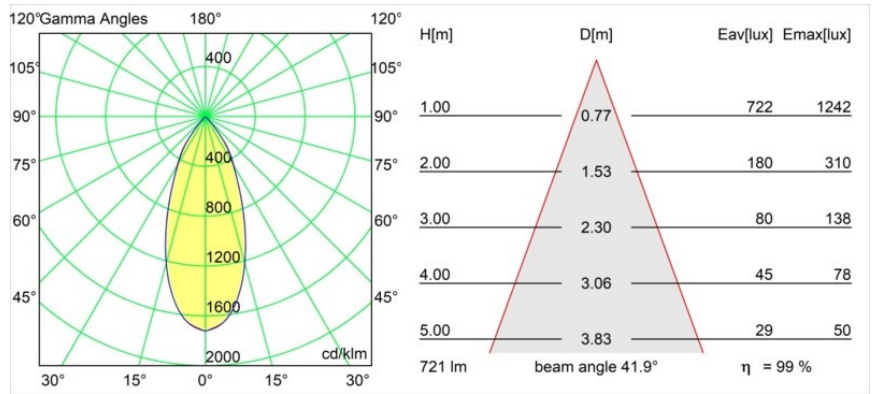

Distribution de Lumière & Schéma de Faisceau