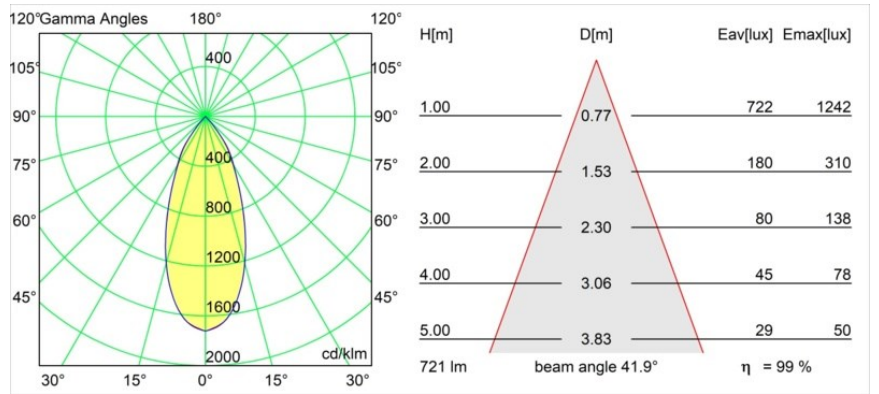

Distribution de Lumière & Schéma de Faisceau