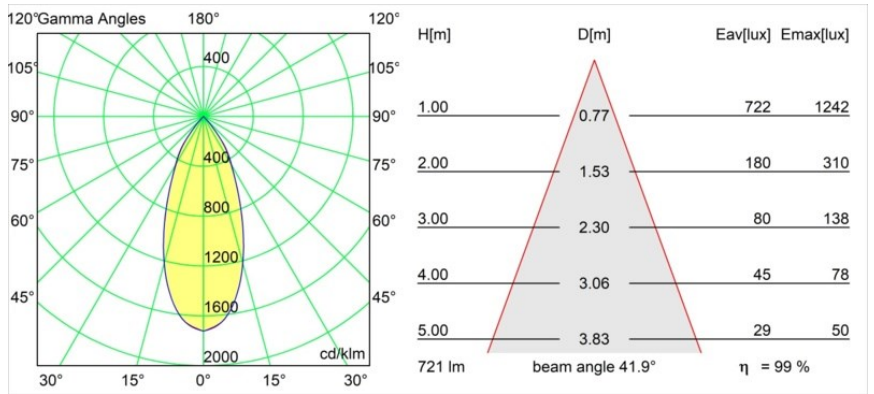

Light distribution & beam diagram