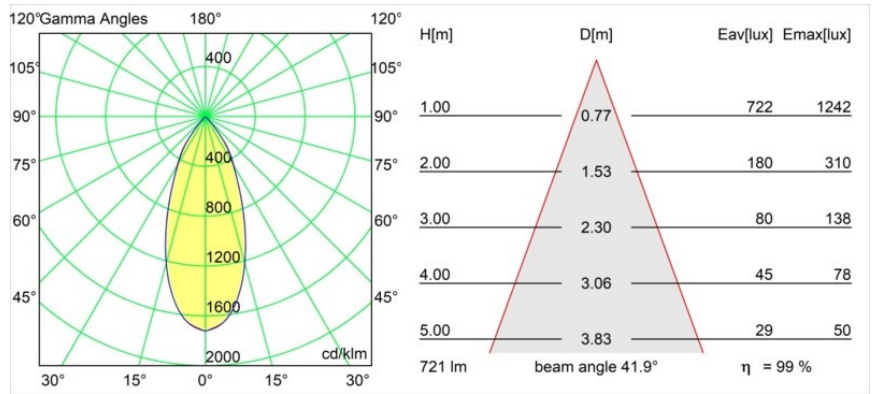

Lichtverteilung und Lichtverteilungskurve