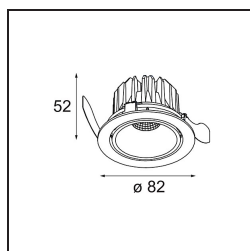

Datum
Kunde
Projekt
Art

Smart Lotis Recessed Adjustable 82 1x LED 3000K Flood DE Gold Matt

Spezifikationen

Material	13311246
Typ der Lichtquelle	LED
LED Typ	BRIDGELUX V8G8
LED-Technologie	COB-LED
CRI	Min. 90
Farbtemperatur	3000K
Lebensdauer	L90B10 bei 50.000 Stunden
Leuchtmittel enthalten	Ja
Anzahl Lichtquellen	1
CIE-Fluxcode	99 100 100 100 99
Binning (SDCM)	2
Lichtrichtung	Abwärts
Optik	Reflektor
Gemessene Abstrahlwinkel (°)	41,9
Eingangsspannung	Konstantstrom-Treiber erforderlich
Schutzklasse	III
Schutzart	20
Glühdrahtprüfung (°C)	960
Innen/Außen	Innen
Anwendung	Decke, Wand
Montage	Einbau
Ausschnittgröße (mm)	ø76
Einbautiefe (mm)	100,0
Verstellbarkeit	H 355° V 25°
Abstand zum beleuchteten Objekt (m)	0,1
Primärfarbe & Primäres Finish	Gold, Matt
Bruttogewicht (g)	235,0
Antriebsstrom (mA)	350 500
Min. forward voltage (Vf)	13,2 13,7
Max. forward voltage (Vf)	15,0 15,4
Connected load (W)	5,0 7,2
Lichtstrom pro Lampe (lm)	550 714
Effizienz (lm/W)	110 99
UGR	18 19
Bemerkung	• 3500K auf Anfrage