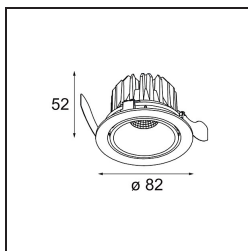

Datum
Klant
Project
Soort

Smart Lotis Recessed Adjustable 82 1x LED 3000K Flood DE Black Structure

Specificaties

Materiaal	13311232
Type Lichtbron	LED
LED type	BRIDGELUX V8G8
LED technologie	Led-COB
CRI	Min. 90
Kleurtemperatuur	3000K
Levensduur	L90B10 bij 50.000 Uur
Lamp inbegrepen	Ja
Aantal Lichtbronnen	1
CIE-fluxcode	99 100 100 100 95
Binning (SDCM)	2
Lichtrichting	Omlaag
Optisch	Reflector
Gemeten gradenbundel (°)	41,5
Ingangsspanning	Aandrijving Gelijkstroom Vereist
Elektriciteitsklasse	III
IP-klasse	20
Gloeidraadtest (°C)	960
Binnen/Buiten	Binnen
Toepassing	Plafond, Wand
Montage	Inbouw
Inbouwopening (mm)	ø76
Montagediepte (mm)	100,0
Verstelbaarheid	H 355° V 25°
Afstand tot Verlicht Voorwerp (m)	0,1
Primaire Kleur & Primaire Afwerking	Zwart, Structuur
Brutogewicht (g)	235,0
Stroom driver (mA)	350 500
Min. forward voltage (Vf)	13,2 13,7
Max. forward voltage (Vf)	15,0 15,4
Connected load (W)	5,0 7,2
Lumenoutput per lampunit (lm)	525 682
Efficiëntie (lm/W)	105 95
UGR	17 18
Opmerking	• 3500K op verzoek