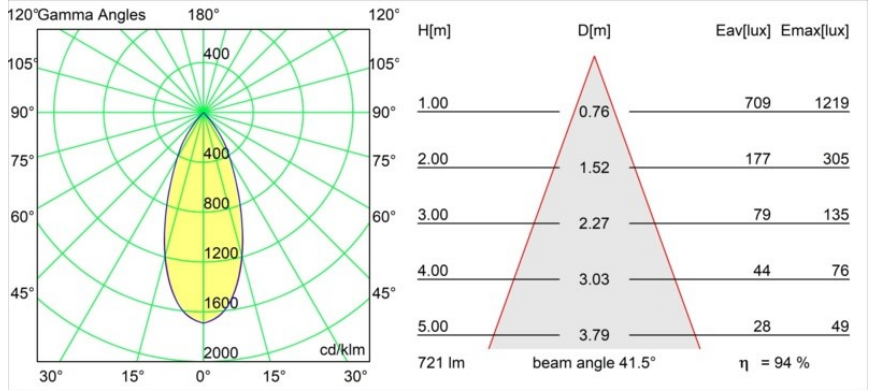

Lichtspreiding & Stralingsdiagram