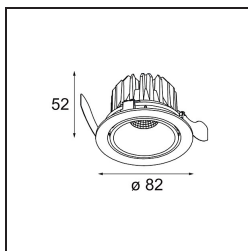

Smart Lotis Recessed Adjustable 82 1x LED 3000K Flood DE Black Structure

Specifications

Materiale	13311232
Tipo di Sorgente	LED
Tipologia LED	BRIDGELUX V8G8
Tecnologie LED	COB
CRI	Min. 90
Temperatura di colore della luce	3000K
Vita utile	L90B10 @50.000 ore
Lampadina inclusa	Sì
Numero di fonte luminosa	1
Codice di flusso CIE	99 100 100 100 95
Binning (SDCM)	2
Direzione della luce	Diretta
Ottiche	Riflettore
Fascio misurato (°)	41,5
Volt in ingresso	Necessario driver a corrente costante
Classificazione elettrica	III
Grado IP	20
Test filo a caldo (°C)	960
Interno/Esterno	Interno
Applicazione	Soffitto, Parete
Montaggio	Incassato
Foro d'incasso (mm)	ø76
Profondità di montaggio (mm)	100,0
Orientabilità	H 355° V 25°
Distanza dall'oggetto illuminato (m)	0,1
Colore primario & Finitura primaria	Nero, Strutturata
Peso lordo (g)	235,0
Corrente di azionamento (mA)	350 500
Min. forward voltage (Vf)	13,2 13,7
Max. forward voltage (Vf)	15,0 15,4
Connected load (W)	5,0 7,2
Flusso luminoso per lampade (lm)	525 682
Efficienza (lm/W)	105 95