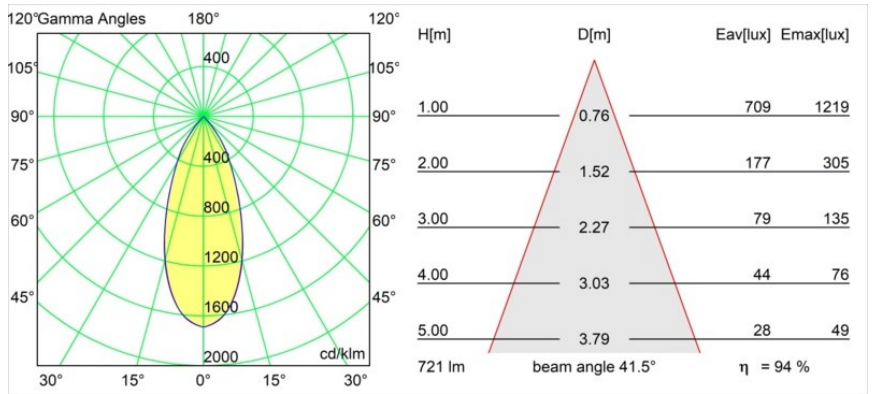

Light distribution & beam diagram