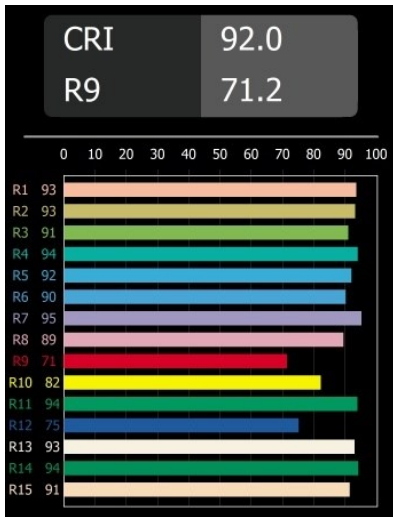

### Caractéristiques

Les 3 designs originaux, Smart Kup, Lotis et Cake, parviennent toujours à ravir les cœurs des designers d'intérieur. Et cela vaut pour la famille Smart entière. L'accessibilité et l'extrême polyvalence de Smart conviendront à n'en pas douter à toute création. Mélangez et associez l'éclairage d'ambiance, vers le haut et vers le bas, fixe ou réglable, une mosaïque de formes, de tailles, de couleurs et d'options de montage, et créez une installation fantaisiste.

Matériaux	13311232
Type de Source Lumineuse	LED
Type de LED	BRIDGELUX V8G8
Technologie LED	LED COB
CRI	Min. 90
Température de Couleur	3000K
Durée de Vie	L90B10 à 50 000 heures
Ampoule incluse	Oui
Nombre de Sources Lumineuses	1
Code de flux CIE	99 100 100 100 95
Groupe ment (SDCM)	2
Direction de la Lumière	Bas
Optique	Réflecteur
Faisceau mesuré (°)	41,5
Tension d'Entrée	Driver à Courant Constant Requis
Classe Électrique	III
Indice de protection IP	20
Essai au fil incandescent (°C)	960
Intérieur/extérieur	Intérieur
Application	Plafond, Mur
Montage	Encastré
Taille de découpe (mm)	ø76
Profondeur de montage (mm)	100,0
Ajustabilité	H 355° V 25°
Distance avec l'Objet Éclairé (m)	0,1
Couleur Principale & Finition Principale	Noir, Structure
Poids brut (g)	235,0
Courant du driver (mA)	350 500
Min. forward voltage (Vf)	13,2 13,7
Max. forward voltage (Vf)	15,0 15,4
Connected load (W)	5,0 7,2
Flux lumineux par lampe (lm)	525 682
Efficacité (lm/W)	105 95

---

UGR	17	18
Commentaire	• 3500K sur demande	

---

**TM30 & CRI diagrammes**

**Distribution de Lumière & Schéma de Faisceau**

**Accessoires d'Eclairage décoratives**

- 12500032** Mask Smart 82 1x Black Structure
- 12500009** Mask Smart 82 1x White Structure
- 12500046** Mask Smart 82 1x Gold Matt
- 12500015** Mask Smart 82 1x Champagne Brushed
- 12500014** Mask Smart 82 1x Bronze Brushed
- 12500043** Mask Smart 82 1x Black Brushed
- 12500016** Mask Smart 82 1x Silver Bronze Brushed