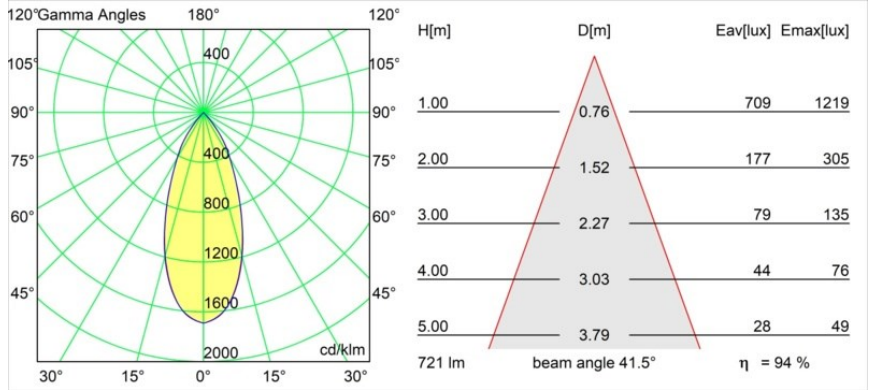

Distribution de Lumière & Schéma de Faisceau