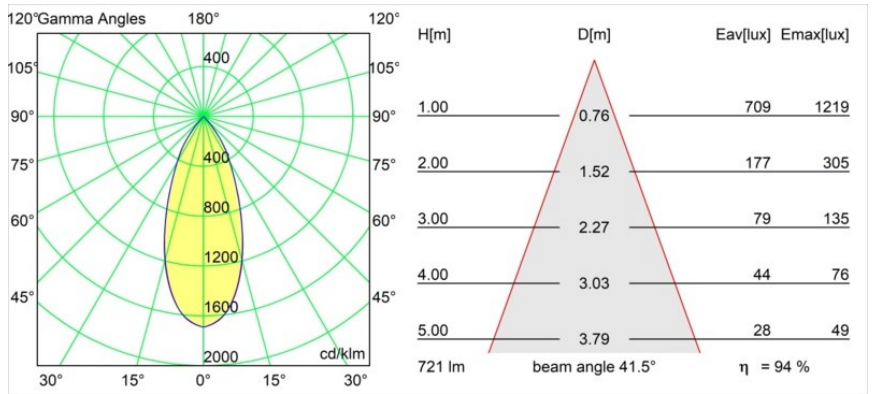

### Specifications

Material	13311232
Tipo de fuente de luz	LED
Tipo de LED	BRIDGELUX V8G8
Tecnología LED	COB LED
CRI	Min. 90
Temperatura del color	3000K
Vida Útil	L90B10 @50.000 horas
Lámpara Incluida	Sí
Número de fuentes de luz	1
Código de flujo CIE	99 100 100 100 95
Binning (SDCM)	2
Dirección de la luz	Directo
Óptica	Reflector
Ángulo de Apertura medido (°)	41,5
Voltaje de entrada	Driver de corriente constante requerido
Clasificación eléctrica	III
Clasificación del IP	20
Clasificación de hilo incandescente (°C)	960
Interio/Exterior	Interior
Aplicación	Techo, Pared
Montaje	Empotrado
Tamaño de corte (mm)	ø76
Profundidad de montaje (mm)	100,0
Ajustabilidad	H 35° V 25°
Distancia al objeto iluminado (m)	0,1
Color principal & Acabado principal	Negro, Estructura
Peso bruto (g)	235,0
Corriente de accionamiento (mA)	350      500
Min. forward voltage (Vf)	13,2      13,7
Max. forward voltage (Vf)	15,0      15,4
Connected load (W)	5,0      7,2
Flujo luminoso por lámpara (lm)	525      682
Eficacia (lm/W)	105      95

---

Índice de deslumbramiento	17	18
Remark	• 3500K bajo pedido	

---

**TM30 & CRI diagram**

**Light distribution & beam diagram**

Diagrams

**Accesorios Decorativo**

- 12500032** Mask Smart 82 1x Black Structure
- 12500009** Mask Smart 82 1x White Structure
- 12500046** Mask Smart 82 1x Gold Matt
- 12500015** Mask Smart 82 1x Champagne Brushed
- 12500014** Mask Smart 82 1x Bronze Brushed
- 12500043** Mask Smart 82 1x Black Brushed
- 12500016** Mask Smart 82 1x Silver Bronze Brushed