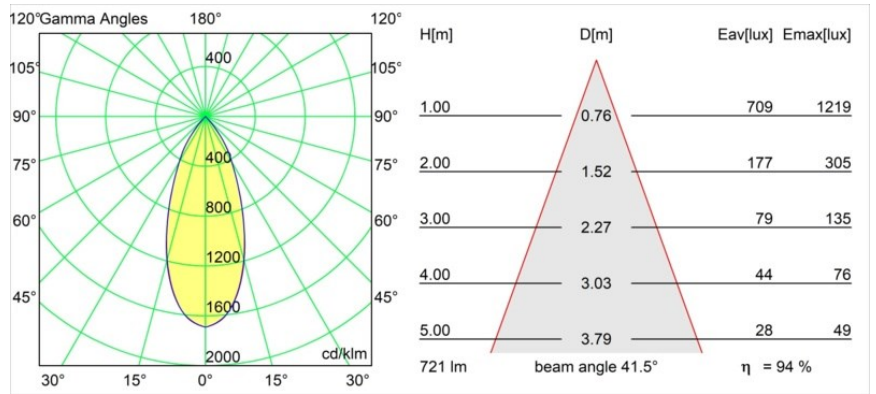

Datum
Kunde
Projekt
Art

*Smart Lotis Recessed Adjustable 82 1x LED 3000K Flood DE Black Structure*

**Spezifikationen**

Material	13311232
Typ der Lichtquelle	LED
LED Typ	BRIDGELUX V8G8
LED-Technologie	COB-LED
CRI	Min. 90
Farbtemperatur	3000K
Lebensdauer	L90B10 bei 50.000 Stunden
Leuchtmittel enthalten	Ja
Anzahl Lichtquellen	1
CIE-Fluxcode	99 100 100 100 95
Binning (SDCM)	2
Lichtrichtung	Abwärts
Optik	Reflektor
Gemessene Abstrahlwinkel (°)	41,5
Eingangsspannung	Konstantstrom-Treiber erforderlich
Schutzklasse	III
Schutzart	20
Glühdrahtprüfung (°C)	960
Innen/Außen	Innen
Anwendung	Decke, Wand
Montage	Einbau
Ausschnittgröße (mm)	ø76
Einbautiefe (mm)	100,0
Verstellbarkeit	H 355° V 25°
Abstand zum beleuchteten Objekt (m)	0,1
Primärfarbe & Primäres Finish	Schwarz, Strukturiert
Bruttogewicht (g)	235,0
Antriebsstrom (mA)	350      500
Min. forward voltage (Vf)	13,2      13,7
Max. forward voltage (Vf)	15,0      15,4
Connected load (W)	5,0      7,2
Lichtstrom pro Lampe (lm)	525      682
Effizienz (lm/W)	105      95
UGR	17      18
Bemerkung	• 3500K auf Anfrage

Spezifikationen

**TM30 & CRI Diagramm**

**Lichtverteilung und Lichtverteilungskurve**

Diagramm