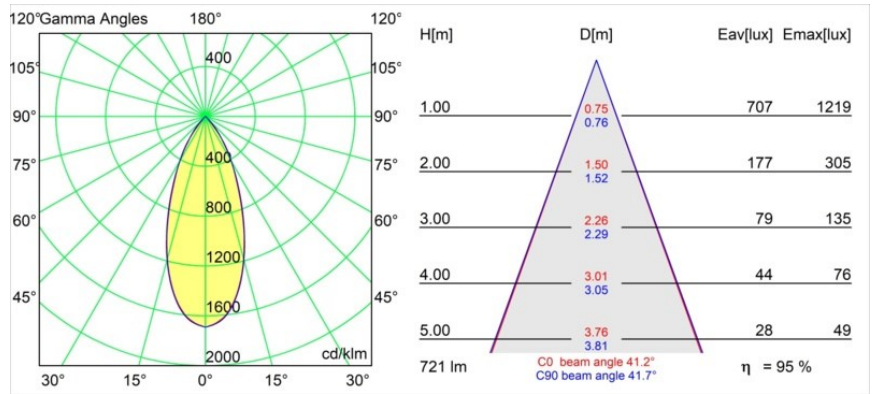

Lichtspreiding & Stralingsdiagram