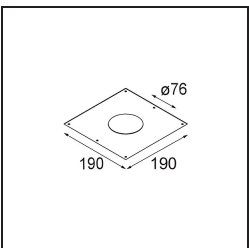

- **12290830** Plaster Kit 190X190 - 76 1x