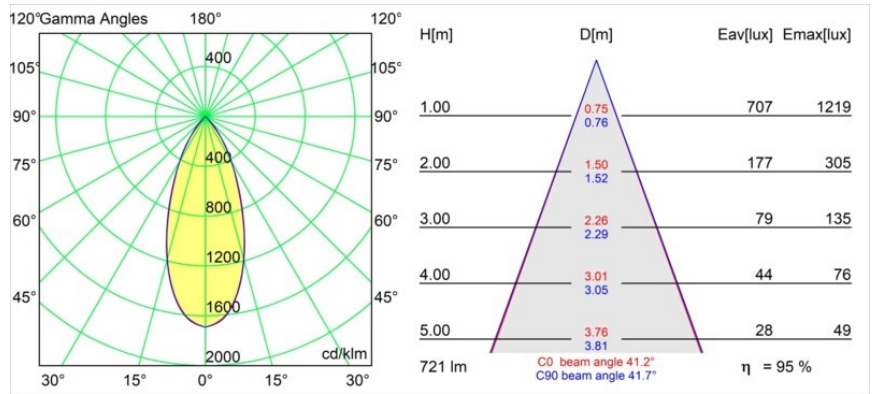

Matériaux	13311209
Type de Source Lumineuse	LED
Type de LED	BRIDGELUX V8G8
Technologie LED	LED COB
CRI	Min. 90
Température de Couleur	3000K
Durée de Vie	L90B10 à 50 000 heures
Ampoule incluse	Oui
Nombre de Sources Lumineuses	1
Code de flux CIE	97 99 100 100 95
Groupe ment (SDCM)	2
Direction de la Lumière	Bas
Optique	Réflecteur
Faisceau mesuré (°)	41,2
Tension d'Entrée	Driver à Courant Constant Requis
Classe Électrique	III
Indice de protection IP	20
Essai au fil incandescent (°C)	960
Intérieur/extérieur	Intérieur
Application	Plafond, Mur
Montage	Encastré
Taille de découpe (mm)	ø76
Profondeur de montage (mm)	100,0
Ajustabilité	H 355° V 25°
Distance avec l'Objet Éclairé (m)	0,1
Couleur Principale & Finition Principale	Blanc, Structure
Poids brut (g)	235,0
Courant du driver (mA)	350 500
Min. forward voltage (Vf)	13,2 13,7
Max. forward voltage (Vf)	15,0 15,4
Connected load (W)	5,0 7,2
Flux lumineux par lampe (lm)	528 686
Efficacité (lm/W)	106 95

---

UGR	17	18
Commentaire	• 3500K sur demande	

---

**TM30 & CRI diagrammes**

**Distribution de Lumière & Schéma de Faisceau**

**Accessoires d'Eclairage décoratives**

- 12500032** Mask Smart 82 1x Black Structure
- 12500009** Mask Smart 82 1x White Structure
- 12500046** Mask Smart 82 1x Gold Matt
- 12500015** Mask Smart 82 1x Champagne Brushed
- 12500014** Mask Smart 82 1x Bronze Brushed
- 12500043** Mask Smart 82 1x Black Brushed
- 12500016** Mask Smart 82 1x Silver Bronze Brushed