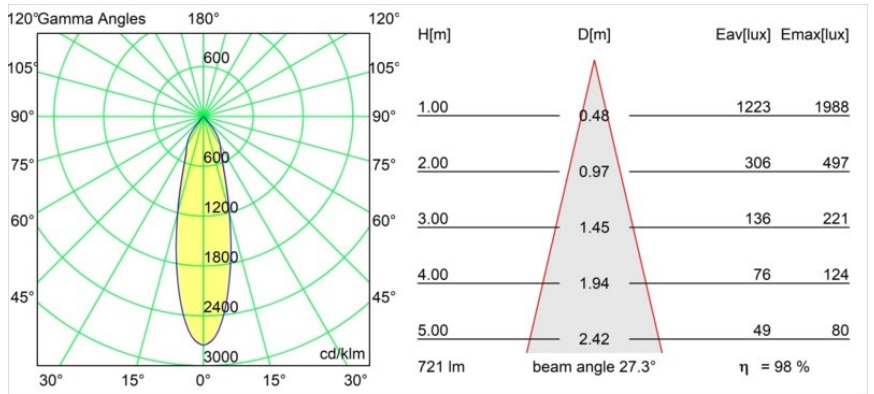

Light distribution & beam diagram