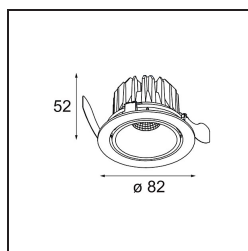

Smart Lotis Recessed Adjustable 82 1x LED 3000K Medium DE Gold Matt

Specifications

I 3 originali design Smart (Kup, Lotis e Cake) riescono ancora a rubare il cuore degli interior designer. E questo vale per tutta la famiglia Smart. L'accessibilità e l'estrema versatilità di Smart sono adatte a qualsiasi espressione. Mescola e abbina luci d'accento, up e downlight, fisse o regolabili, un mosaico di forme, dimensioni, colori e opzioni di montaggio e crea un'installazione giocosa.

Materiale	13311146
Tipo di Sorgente	LED
Tipologia LED	BRIDGELUX V8G8
Tecnologie LED	COB
CRI	Min. 90
Temperatura di colore della luce	3000K
Vita utile	L90B10 @50.000 ore
Lampadina inclusa	Sì
Numero di fonte luminosa	1
Codice di flusso CIE	99 100 100 100 99
Binning (SDCM)	2
Direzione della luce	Diretta
Ottiche	Riflettore
Fascio misurato (°)	27,3
Volt in ingresso	Necessario driver a corrente costante
Classificazione elettrica	III
Grado IP	20
Test filo a caldo (°C)	960
Interno/Esterno	Interno
Applicazione	Soffitto, Parete
Montaggio	Incassato
Foro d'incasso (mm)	ø76
Profondità di montaggio (mm)	100,0
Orientabilità	H 355° V 25°
Distanza dall'oggetto illuminato (m)	0,1
Colore primario & Finitura primaria	Oro, Opaca
Peso lordo (g)	235,0
Corrente di azionamento (mA)	350 500
Min. forward voltage (Vf)	13,2 13,7
Max. forward voltage (Vf)	15,0 15,4
Connected load (W)	5,0 7,2
Flusso luminoso per lampade (lm)	549 713
Efficienza (lm/W)	110 99