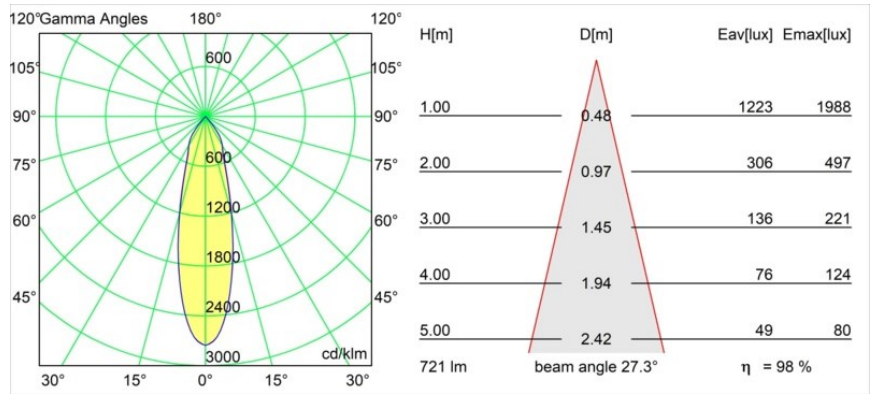

Light distribution & beam diagram