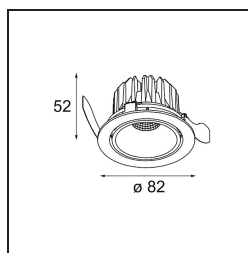

Smart Lotis Recessed Adjustable 82 1x LED 3000K Medium DE Gold Matt

Specifications

Material	13311146
Tipo de fuente de luz	LED
Tipo de LED	BRIDGELUX V8G8
Tecnología LED	COB LED
CRI	Min. 90
Temperatura del color	3000K
Vida Útil	L90B10 @50.000 horas
Lámpara Incluida	Sí
Número de fuentes de luz	1
Código de flujo CIE	99 100 100 100 99
Binning (SDCM)	2
Dirección de la luz	Directo
Óptica	Reflector
Ángulo de Apertura medido (°)	27,3
Voltaje de entrada	Driver de corriente constante requerido
Clasificación eléctrica	III
Clasificación del IP	20
Clasificación de hilo incandescente (°C)	960
Interio/Exterior	Interior
Aplicación	Techo, Pared
Montaje	Empotrado
Tamaño de corte (mm)	ø76
Profundidad de montaje (mm)	100,0
Ajustabilidad	H 35° V 25°
Distancia al objeto iluminado (m)	0,1
Color principal & Acabado principal	Oro, Mate
Peso bruto (g)	235,0
Corriente de accionamiento (mA)	350 500
Min. forward voltage (Vf)	13,2 13,7
Max. forward voltage (Vf)	15,0 15,4
Connected load (W)	5,0 7,2
Flujo luminoso por lámpara (lm)	549 713
Eficacia (lm/W)	110 99