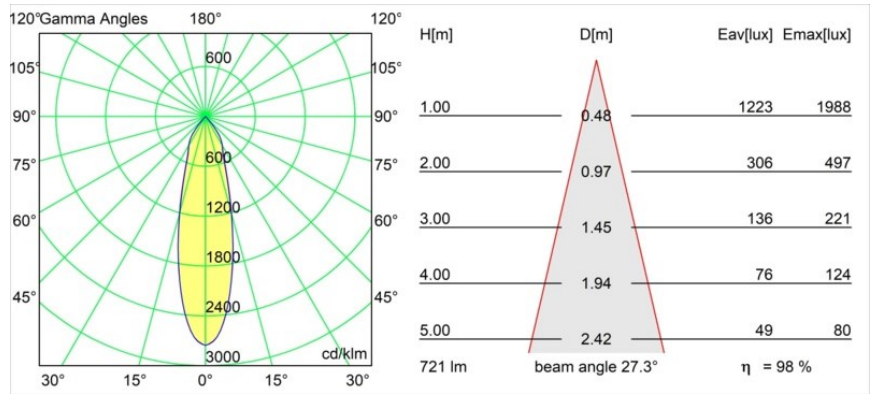

Lichtverteilung und Lichtverteilungskurve