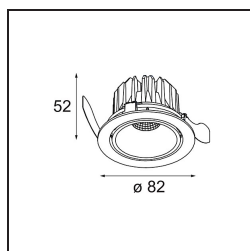

Datum
Kunde
Projekt
Art

Smart Lotis Recessed Adjustable 82 1x LED 3000K Medium DE Gold Matt

Spezifikationen

Material	13311146
Typ der Lichtquelle	LED
LED Typ	BRIDGELUX V8G8
LED-Technologie	COB-LED
CRI	Min. 90
Farbtemperatur	3000K
Lebensdauer	L90B10 bei 50.000 Stunden
Leuchtmittel enthalten	Ja
Anzahl Lichtquellen	1
CIE-Fluxcode	99 100 100 100 99
Binning (SDCM)	2
Lichtrichtung	Abwärts
Optik	Reflektor
Gemessene Abstrahlwinkel (°)	27,3
Eingangsspannung	Konstantstrom-Treiber erforderlich
Schutzklasse	III
Schutzart	20
Glühdrahtprüfung (°C)	960
Innen/Außen	Innen
Anwendung	Decke, Wand
Montage	Einbau
Ausschnittgröße (mm)	ø76
Einbautiefe (mm)	100,0
Verstellbarkeit	H 355° V 25°
Abstand zum beleuchteten Objekt (m)	0,1
Primärfarbe & Primäres Finish	Gold, Matt
Bruttogewicht (g)	235,0
Antriebsstrom (mA)	350 500
Min. forward voltage (Vf)	13,2 13,7
Max. forward voltage (Vf)	15,0 15,4
Connected load (W)	5,0 7,2
Lichtstrom pro Lampe (lm)	549 713
Effizienz (lm/W)	110 99
UGR	17 18
Bemerkung	• 3500K auf Anfrage