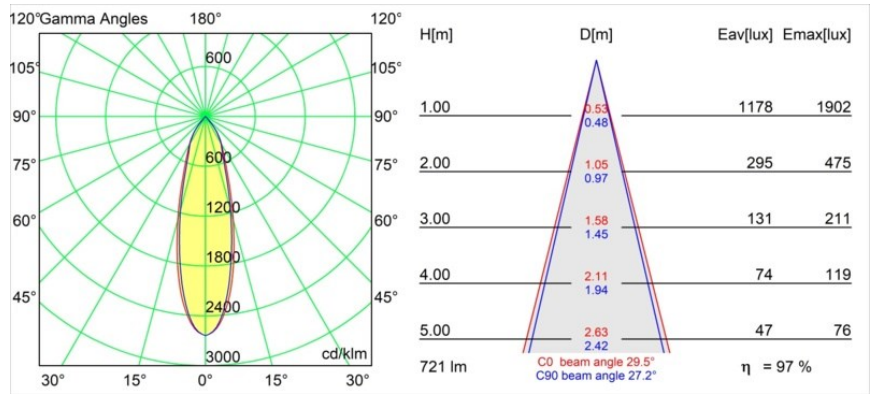

Lichtspreading & Stralingsdiagram