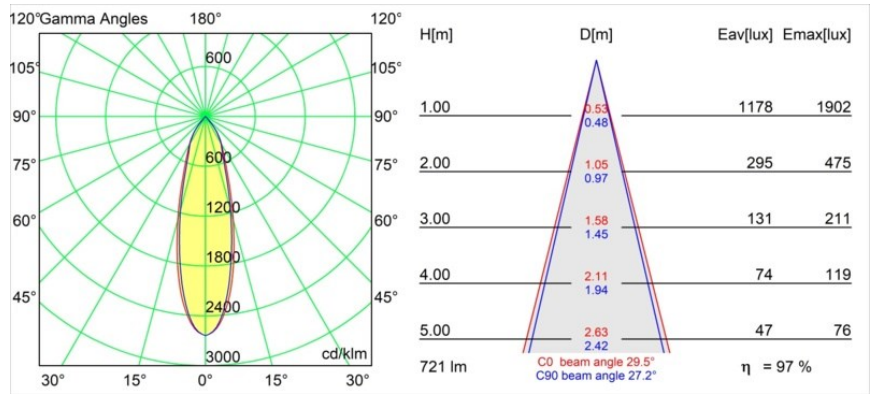

### Spezifikationen

Material	13311132
Typ der Lichtquelle	LED
LED Typ	BRIDGELUX V8G8
LED-Technologie	COB-LED
CRI	Min. 90
Farbtemperatur	3000K
Lebensdauer	L90B10 bei 50.000 Stunden
Leuchtmittel enthalten	Ja
Anzahl Lichtquellen	1
CIE-Fluxcode	100 100 100 100 97
Binning (SDCM)	2
Lichtrichtung	Abwärts
Optik	Reflektor
Gemessene Abstrahlwinkel (°)	29,5
Eingangsspannung	Konstantstrom-Treiber erforderlich
Schutzklasse	III
Schutzart	20
Glühdrahtprüfung (°C)	960
Innen/Außen	Innen
Anwendung	Decke, Wand
Montage	Einbau
Ausschnittgröße (mm)	ø76
Einbautiefe (mm)	100,0
Verstellbarkeit	H 355° V 25°
Abstand zum beleuchteten Objekt (m)	0,1
Primärfarbe & Primäres Finish	Schwarz, Strukturiert
Bruttogewicht (g)	235,0
Antriebsstrom (mA)	350      500
Min. forward voltage (Vf)	13,2      13,7
Max. forward voltage (Vf)	15,0      15,4
Connected load (W)	5,0      7,2
Lichtstrom pro Lampe (lm)	539      700
Effizienz (lm/W)	108      97
UGR	17      17
Bemerkung	• 3500K auf Anfrage

Spezifikationen

**TM30 & CRI Diagramm**

**Lichtverteilung und Lichtverteilungskurve**

Diagramm