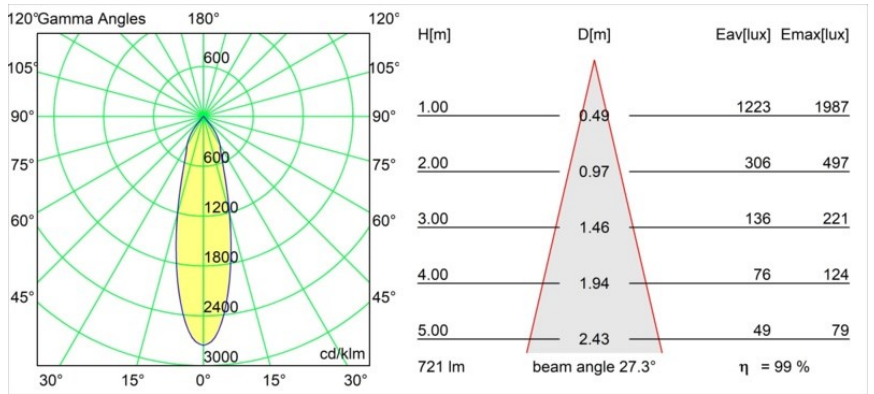

Lichtspreiding & Stralingsdiagram