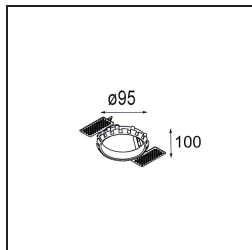

12500230 Ring Recessed 82 1x