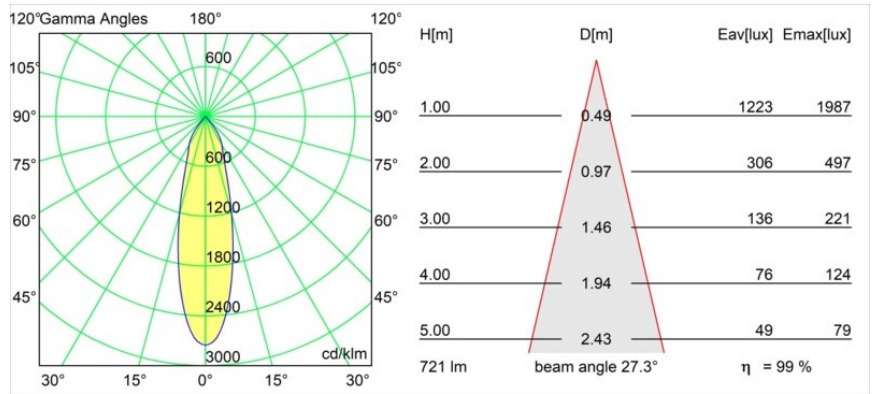

Light distribution & beam diagram