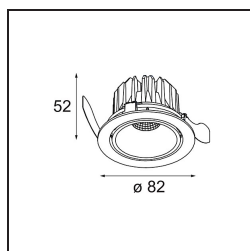

Smart Lotis Recessed Adjustable 82 1x LED 3000K Medium DE White Structure

Specifications

Materiale	13311109
Tipo di Sorgente	LED
Tipologia LED	BRIDGELUX V8G8
Tecnologie LED	COB
CRI	Min. 90
Temperatura di colore della luce	3000K
Vita utile	L90B10 @50.000 ore
Lampadina inclusa	Sì
Numero di fonte luminosa	1
Codice di flusso CIE	98 99 100 100 99
Binning (SDCM)	2
Direzione della luce	Diretta
Ottiche	Riflettore
Fascio misurato (°)	27,3
Volt in ingresso	Necessario driver a corrente costante
Classificazione elettrica	III
Grado IP	20
Test filo a caldo (°C)	960
Interno/Esterno	Interno
Applicazione	Soffitto, Parete
Montaggio	Incassato
Foro d'incasso (mm)	ø76
Profondità di montaggio (mm)	100,0
Orientabilità	H 355° V 25°
Distanza dall'oggetto illuminato (m)	0,1
Colore primario & Finitura primaria	Bianco, Strutturata
Peso lordo (g)	235,0
Corrente di azionamento (mA)	350 500
Min. forward voltage (Vf)	13,2 13,7
Max. forward voltage (Vf)	15,0 15,4
Connected load (W)	5,0 7,2
Flusso luminoso per lampade (lm)	552 717
Efficienza (lm/W)	110 100