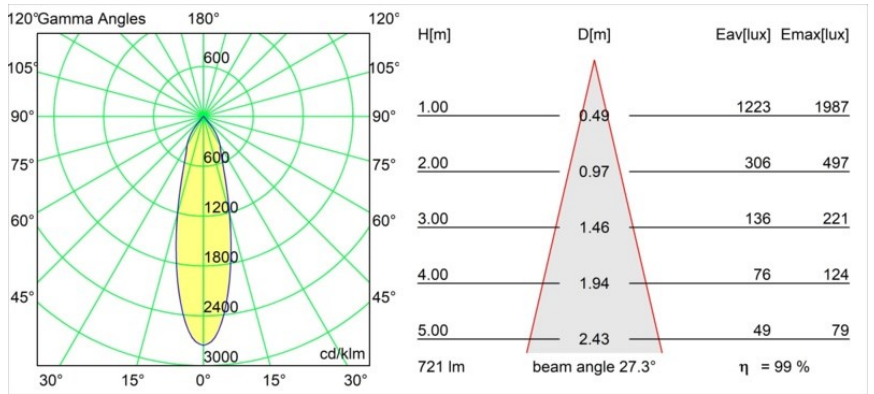

Distribution de Lumière & Schéma de Faisceau