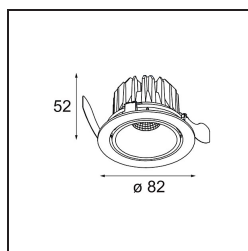

Smart Lotis Recessed Adjustable 82 1x LED 3000K Medium DE White Structure

Caractéristiques

Les 3 designs originaux, Smart Kup, Lotis et Cake, parviennent toujours à ravir les cœurs des designers d'intérieur. Et cela vaut pour la famille Smart entière. L'accessibilité et l'extrême polyvalence de Smart conviendront à n'en pas douter à toute création. Mélangez et associez l'éclairage d'ambiance, vers le haut et vers le bas, fixe ou réglable, une mosaïque de formes, de tailles, de couleurs et d'options de montage, et créez une installation fantaisiste.

Matériaux	13311109
Type de Source Lumineuse	LED
Type de LED	BRIDGELUX V8G8
Technologie LED	LED COB
CRI	Min. 90
Température de Couleur	3000K
Durée de Vie	L90B10 à 50 000 heures
Ampoule incluse	Oui
Nombre de Sources Lumineuses	1
Code de flux CIE	98 99 100 100 99
Groupement (SDCM)	2
Direction de la Lumière	Bas
Optique	Réflecteur
Faisceau mesuré (°)	27,3
Tension d'Entrée	Driver à Courant Constant Requis
Classe Électrique	III
Indice de protection IP	20
Essai au fil incandescent (°C)	960
Intérieur/extérieur	Intérieur
Application	Plafond, Mur
Montage	Encastré
Taille de découpe (mm)	ø76
Profondeur de montage (mm)	100,0
Ajustabilité	H 35° V 25°
Distance avec l'Objet Éclairé (m)	0,1
Couleur Principale & Finition Principale	Blanc, Structure
Poids brut (g)	235,0
Courant du driver (mA)	350 500
Min. forward voltage (Vf)	13,2 13,7
Max. forward voltage (Vf)	15,0 15,4
Connected load (W)	5,0 7,2
Flux lumineux par lampe (lm)	552 717
Efficacité (lm/W)	110 100