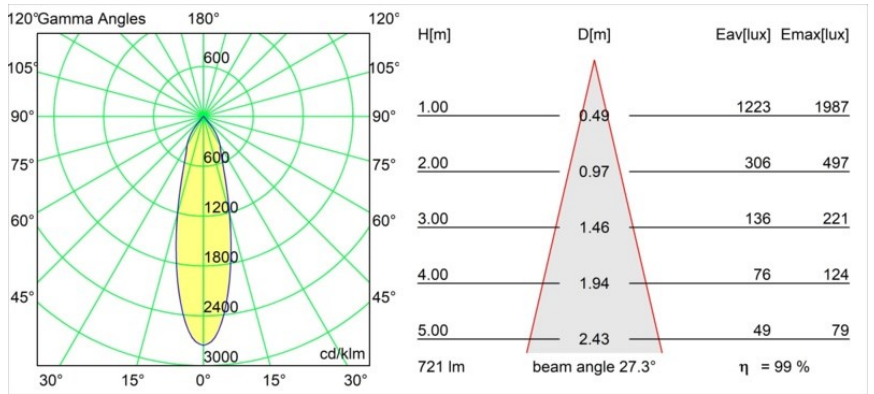

Light distribution & beam diagram