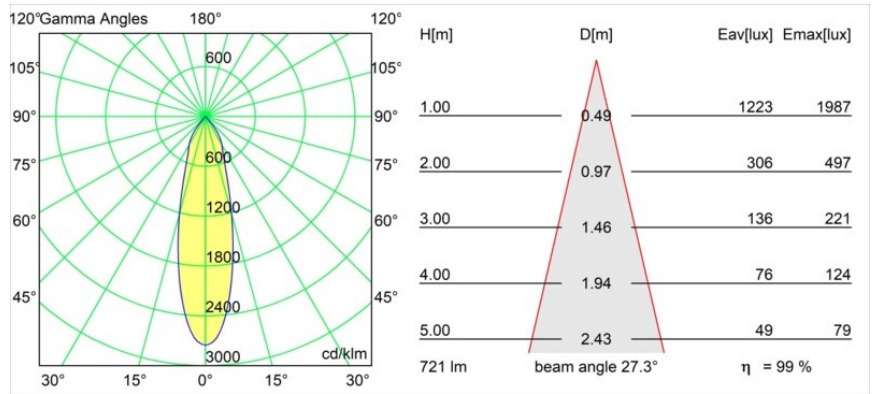

### Spezifikationen

Material	13311109
Typ der Lichtquelle	LED
LED Typ	BRIDGELUX V8G8
LED-Technologie	COB-LED
CRI	Min. 90
Farbtemperatur	3000K
Lebensdauer	L90B10 bei 50.000 Stunden
Leuchtmittel enthalten	Ja
Anzahl Lichtquellen	1
CIE-Fluxcode	98 99 100 100 99
Binning (SDCM)	2
Lichtrichtung	Abwärts
Optik	Reflektor
Gemessene Abstrahlwinkel (°)	27,3
Eingangsspannung	Konstantstrom-Treiber erforderlich
Schutzklasse	III
Schutzart	20
Glühdrahtprüfung (°C)	960
Innen/Außen	Innen
Anwendung	Decke, Wand
Montage	Einbau
Ausschnittgröße (mm)	ø76
Einbautiefe (mm)	100,0
Verstellbarkeit	H 355° V 25°
Abstand zum beleuchteten Objekt (m)	0,1
Primärfarbe & Primäres Finish	Weiß, Strukturiert
Bruttogewicht (g)	235,0
Antriebsstrom (mA)	350      500
Min. forward voltage (Vf)	13,2      13,7
Max. forward voltage (Vf)	15,0      15,4
Connected load (W)	5,0      7,2
Lichtstrom pro Lampe (lm)	552      717
Effizienz (lm/W)	110      100
UGR	17      18
Bemerkung	• 3500K auf Anfrage

Spezifikationen

**TM30 & CRI Diagramm**

**Lichtverteilung und Lichtverteilungskurve**

Diagramm