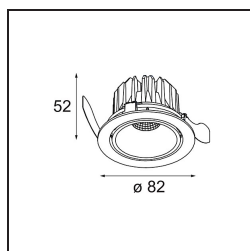

### Spezifikationen

Material	13311109
Typ der Lichtquelle	LED
LED Typ	BRIDGELUX V8G8
LED-Technologie	COB-LED
CRI	Min. 90
Farbtemperatur	3000K
Lebensdauer	L90B10 bei 50.000 Stunden
Leuchtmittel enthalten	Ja
Anzahl Lichtquellen	1
CIE-Fluxcode	98 99 100 100 99
Binning (SDCM)	2
Lichtrichtung	Abwärts
Optik	Reflektor
Gemessene Abstrahlwinkel (°)	27,3
Eingangsspannung	Konstantstrom-Treiber erforderlich
Schutzklasse	III
Schutzart	20
Glühdrahtprüfung (°C)	960
Innen/Außen	Innen
Anwendung	Decke, Wand
Montage	Einbau
Ausschnittgröße (mm)	ø76
Einbautiefe (mm)	100,0
Verstellbarkeit	H 355° V 25°
Abstand zum beleuchteten Objekt (m)	0,1
Primärfarbe & Primäres Finish	Weiß, Strukturiert
Bruttogewicht (g)	235,0
Antriebsstrom (mA)	350      500
Min. forward voltage (Vf)	13,2      13,7
Max. forward voltage (Vf)	15,0      15,4
Connected load (W)	5,0      7,2
Lichtstrom pro Lampe (lm)	552      717
Effizienz (lm/W)	110      100
UGR	17      18
Bemerkung	• 3500K auf Anfrage