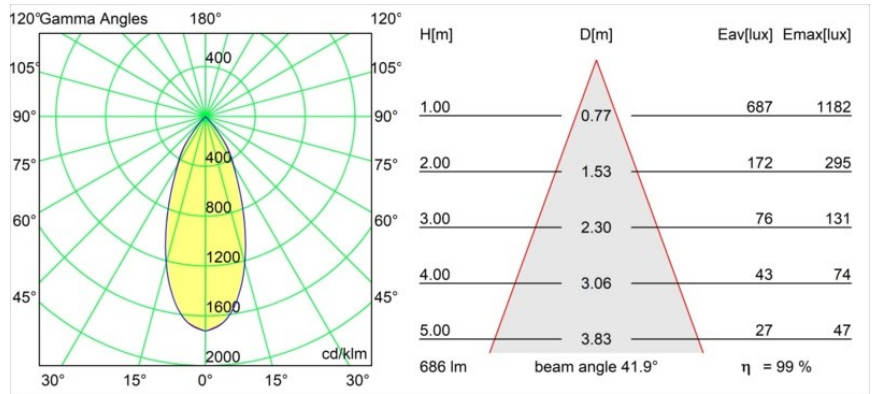

Lichtspreiding & Stralingsdiagram