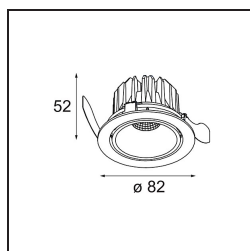

Datum
Klant
Project
Soort

Smart Lotis Recessed Adjustable 82 1x LED 2700K Flood DE Gold Matt

Specificaties

Materiaal	13310246
Type Lichtbron	LED
LED type	BRIDGELUX V8G8
LED technologie	Led-COB
CRI	Min. 90
Kleurtemperatuur	2700K
Levensduur	L90B10 bij 50.000 Uur
Lamp inbegrepen	Ja
Aantal Lichtbronnen	1
CIE-fluxcode	99 100 100 100 99
Binning (SDCM)	2
Lichtrichting	Omlaag
Optisch	Reflector
Gemeten gradenbundel (°)	41,9
Ingangsspanning	Aandrijving Gelijkstroom Vereist
Elektriciteitsklasse	III
IP-klasse	20
Gloeidraadtest (°C)	960
Binnen/Buiten	Binnen
Toepassing	Plafond, Wand
Montage	Inbouw
Inbouwopening (mm)	ø76
Montagediepte (mm)	100,0
Verstelbaarheid	H 355° V 25°
Afstand tot Verlicht Voorwerp (m)	0,1
Primaire Kleur & Primaire Afwerking	Goud, Mat
Brutogewicht (g)	235,0
Stroom driver (mA)	350 500
Min. forward voltage (Vf)	13,2 13,7
Max. forward voltage (Vf)	15,0 15,4
Connected load (W)	5,0 7,2
Lumenoutput per lampunit (lm)	523 680
Efficiëntie (lm/W)	105 94
UGR	18 19
Opmerking	• 3500K op verzoek