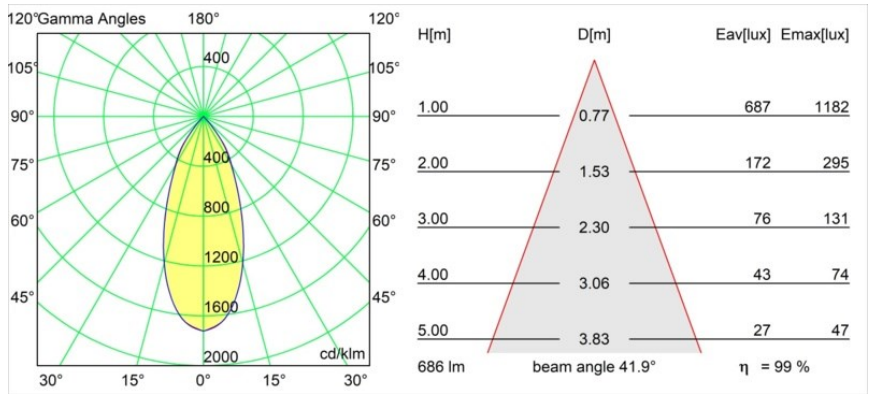

Light distribution & beam diagram