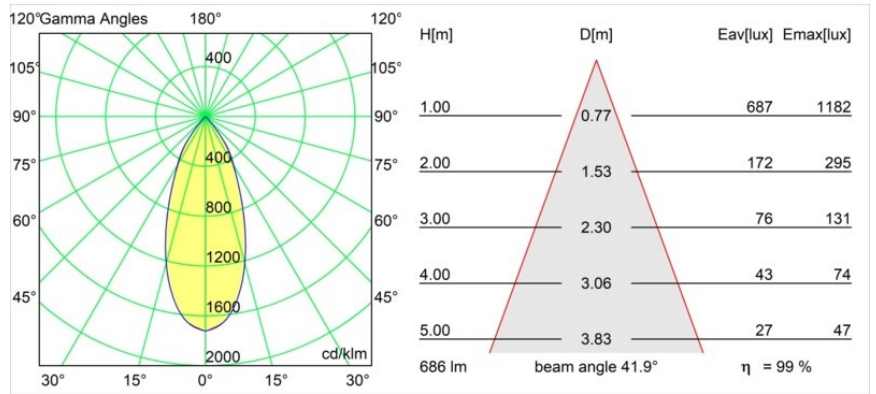

Lichtverteilung und Lichtverteilungskurve