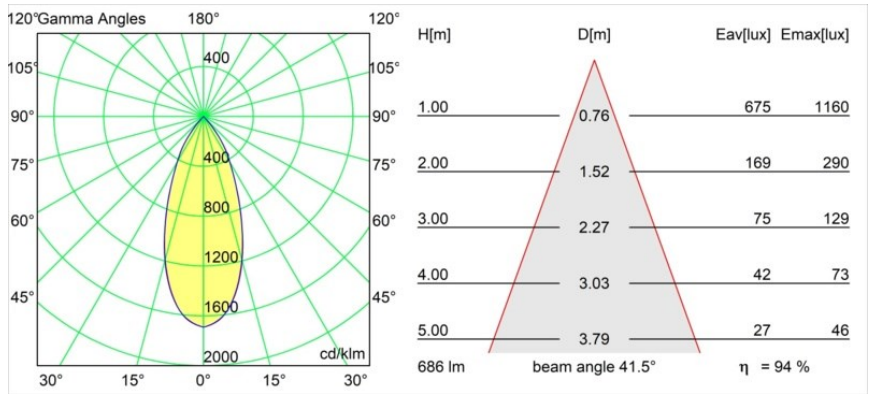

Light distribution & beam diagram