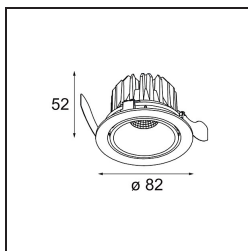

Datum
Kunde
Projekt
Art

*Smart Lotis Recessed Adjustable 82 1x LED 2700K Flood DE Black Structure*

**Spezifikationen**

Material	13310232
Typ der Lichtquelle	LED
LED Typ	BRIDGELUX V8G8
LED-Technologie	COB-LED
CRI	Min. 90
Farbtemperatur	2700K
Lebensdauer	L90B10 bei 50.000 Stunden
Leuchtmittel enthalten	Ja
Anzahl Lichtquellen	1
CIE-Fluxcode	99 100 100 100 95
Binning (SDCM)	2
Lichtrichtung	Abwärts
Optik	Reflektor
Gemessene Abstrahlwinkel (°)	41,5
Eingangsspannung	Konstantstrom-Treiber erforderlich
Schutzklasse	III
Schutzart	20
Glühdrahtprüfung (°C)	960
Innen/Außen	Innen
Anwendung	Decke, Wand
Montage	Einbau
Ausschnittgröße (mm)	ø76
Einbautiefe (mm)	100,0
Verstellbarkeit	H 355° V 25°
Abstand zum beleuchteten Objekt (m)	0,1
Primärfarbe & Primäres Finish	Schwarz, Strukturiert
Bruttogewicht (g)	235,0
Antriebsstrom (mA)	350      500
Min. forward voltage (Vf)	13,2      13,7
Max. forward voltage (Vf)	15,0      15,4
Connected load (W)	5,0      7,2
Lichtstrom pro Lampe (lm)	500      649
Effizienz (lm/W)	100      90
UGR	17      18
Bemerkung	• 3500K auf Anfrage