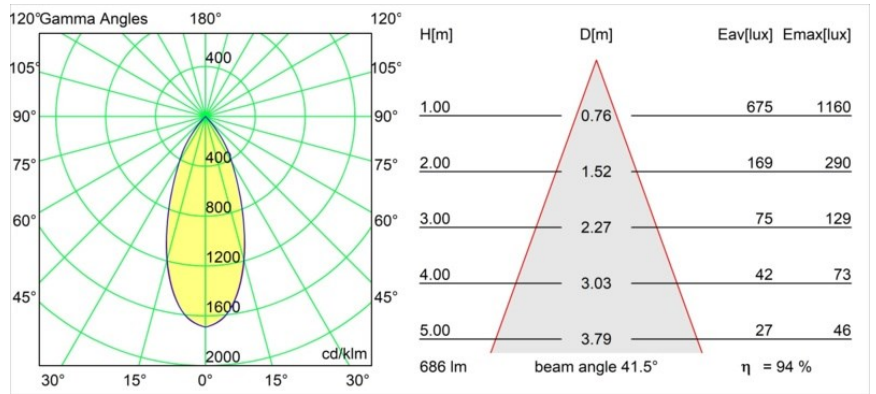

Datum
Kunde
Projekt
Art

*Smart Lotis Recessed Adjustable 82 1x LED 2700K Flood DE Black Structure*

**Spezifikationen**

Material	13310232
Typ der Lichtquelle	LED
LED Typ	BRIDGELUX V8G8
LED-Technologie	COB-LED
CRI	Min. 90
Farbtemperatur	2700K
Lebensdauer	L90B10 bei 50.000 Stunden
Leuchtmittel enthalten	Ja
Anzahl Lichtquellen	1
CIE-Fluxcode	99 100 100 100 95
Binning (SDCM)	2
Lichtrichtung	Abwärts
Optik	Reflektor
Gemessene Abstrahlwinkel (°)	41,5
Eingangsspannung	Konstantstrom-Treiber erforderlich
Schutzklasse	III
Schutzart	20
Glühdrahtprüfung (°C)	960
Innen/Außen	Innen
Anwendung	Decke, Wand
Montage	Einbau
Ausschnittgröße (mm)	ø76
Einbautiefe (mm)	100,0
Verstellbarkeit	H 355° V 25°
Abstand zum beleuchteten Objekt (m)	0,1
Primärfarbe & Primäres Finish	Schwarz, Strukturiert
Bruttogewicht (g)	235,0
Antriebsstrom (mA)	350      500
Min. forward voltage (Vf)	13,2      13,7
Max. forward voltage (Vf)	15,0      15,4
Connected load (W)	5,0      7,2
Lichtstrom pro Lampe (lm)	500      649
Effizienz (lm/W)	100      90
UGR	17      18
Bemerkung	• 3500K auf Anfrage

**TM30 & CRI Diagramm**

**Lichtverteilung und Lichtverteilungskurve**

Diagramm